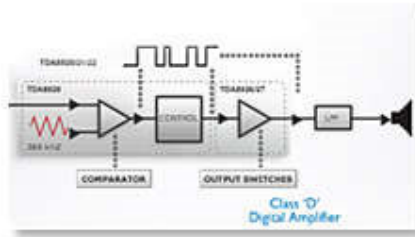

Destacados

Amplificador digital clase D

El amplificador digital clase «D» toma una señal analógica, la convierte en digital y luego amplifica digitalmente la señal, que pasa a continuación por un filtro de demodulación antes de transferirse como señal de salida final. La salida digital amplificada ofrece todas las ventajas del audio digital, incluso con mejor calidad acústica. Además, demuestra una eficacia 90% superior a la de los amplificadores AB convencionales. Esta eficacia se traduce en un amplificador potente y compacto.