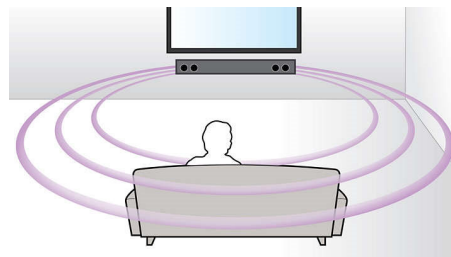

sonido Surround Virtual

Virtual Surround Sound de Philips produce un sonido Surround rico y envolvente desde un sistema con menos de cinco altavoces. Los algoritmos espaciales avanzados reproducen fielmente el sonido que se produciría en un entorno ideal de 5.1 canales. Cualquier fuente

estéreo de alta calidad se puede transformar en un sonido Surround multicanal de gran realismo. No hay necesidad de adquirir más altavoces, cables o soportes para altavoces para poder apreciar el sonido envolvente.