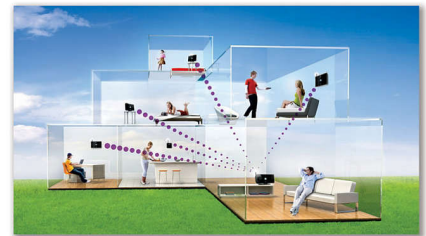

Plug & Play universal

Universal Plug & Play es un estándar de la industria que te permite conectar cualquier dispositivo Plug & Play universal para recibir o transmitir música. Tu centro de música

inalámbrico utiliza esta tecnología para garantizar una conexión fácil y estándar con otros dispositivos Plug & Play universales. Puedes conectar tu centro de música inalámbrico con otros dispositivos multimedia para recibir y transferir contenido.

«Music Follows Me»

La función Music Follows Me te permite emitir tu música favorita de una habitación a otra en tu hogar sin tener que reiniciar la navegación y la reproducción de una determinada pista. Con sólo oprimir un botón, tu canción favorita te seguirá donde quiera que vayas dentro de la casa.

Emisión de música: modalidad de fiesta

Convértete en tu propio DJ en una fiesta celebrada en casa y distribuye tu música de baile favorita desde el centro de música inalámbrico a todas las estaciones de música inalámbricas instaladas en distintas zonas de la casa. Es ideal para fiestas.

Agregá hasta 5 estaciones Wi-Fi

Llená cualquier habitación o toda tu casa con música. Sin cables ni complicaciones. Olvidate de las discusiones familiares por elegir la música. No sólo podés almacenar y reproducir tu música desde el centro de música inalámbrico Streamium, sino que también podés transferir una o varias pistas diferentes hasta a 5 satélites de Streamium en toda tu casa. Esto es muy fácil gracias a las innovadoras funciones integradas, como My Room, My Music y Music Broadcast. Liberá tu música y disfrutala en cualquier lugar de tu casa.