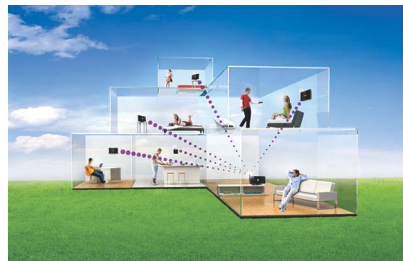

«Music Follows Me»

La función Music Follows Me te permite emitir tu música favorita de una habitación a otra en tu hogar sin tener que reiniciar la navegación y la reproducción de una determinada pista. Con sólo oprimir un botón, tu canción favorita te seguirá donde quiera que vayas dentro de la casa.