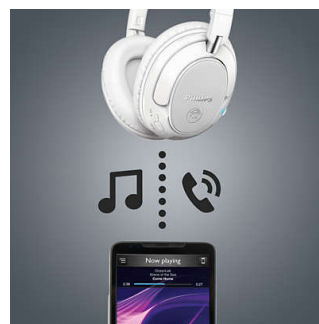

El diseño cerrado en la parte posterior aísla la música de los sonidos externos, lo que te

permite disfrutar de los pequeños detalles y los potentes graves de la grabación original.

Sencillo emparejamiento mediante NFC

La función de activación automática con un sencillo emparejamiento NFC de un solo toque te permite conectar los auriculares Bluetooth a cualquier dispositivo con Bluetooth, con solo pulsar un botón.

Música y llamadas de forma inalámbrica

Solo tienes que emparejar el dispositivo inteligente con los auriculares con Bluetooth y podrás disfrutar de la libertad y el placer de llamadas y música con sonido Crystal Clear, sin líos de cables. Los botones intuitivos te permiten controlar fácilmente con un solo toque toda la música y las llamadas entrantes o salientes.