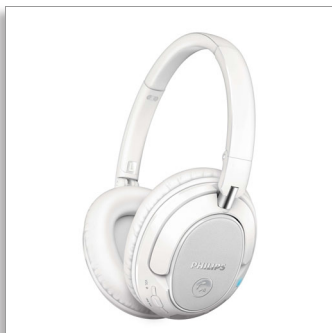

Philips
Auriculares de conexión
inalámbrica con
Bluetooth®

Imán de 40 mm con cierre
posterior.

Supraaural
Almohadillas suaves para las
orejas

SHB7250WT

Sonido de alta resolución

con refuerzo dinámico de graves

Los Philips SHB7250 con conectividad Bluetooth eliminan los cables sin que la calidad del sonido se vea afectada y te proporcionan unos graves profundos y gran claridad. Cambia fácilmente de escuchar música a recibir llamadas y disfruta de comodidad en cualquier parte, gracias a los suaves auriculares acolchados.

Cómodos para un uso prolongado

- Auriculares y banda de sujeción ajustables para un ajuste perfecto
- Diseño liviano de auriculares para una comodidad duradera

Sonido potente sin cables

- Controladores de altavoces de 40 mm para unos graves potentes y un sonido claro
- El audio de alta resolución reproduce música en todo su esplendor
- Diseño cerrado en la parte posterior para un aislamiento óptimo del sonido
- Mejora de graves con un solo toque para obtener graves dinámicos y profundos

PHILIPS

Auriculares de conexión inalámbrica con Bluetooth®
Imán de 40 mm con cierre posterior. Supraaural, Almohadillas suaves para las orejas

SHB7250WT/00

Destacados

Controladores de altavoces de 40 mm

Controladores de altavoces de 40 mm para unos graves potentes y un sonido claro