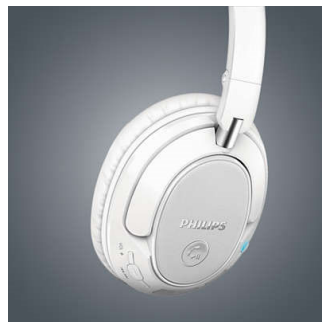

Diseño cerrado en la parte posterior

El diseño cerrado en la parte posterior aísla la música de los sonidos externos, lo que te

permite disfrutar de los pequeños detalles y los potentes graves de la grabación original.