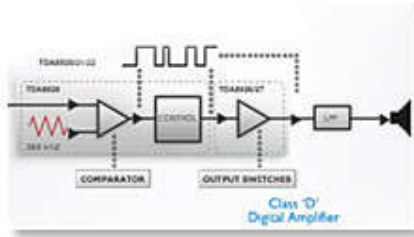

Destacados

Amplificador digital clase D

El amplificador digital clase «D» toma una señal analógica, la convierte en digital y luego amplifica digitalmente la señal, que pasa a continuación por un filtro de demodulación antes de transferirse como señal de salida final. La salida digital amplificada ofrece todas las ventajas del audio digital, incluso con mejor calidad acústica. Además, demuestra una eficacia 90% superior a la de los amplificadores AB convencionales. Esta eficacia se traduce en un amplificador potente y compacto.