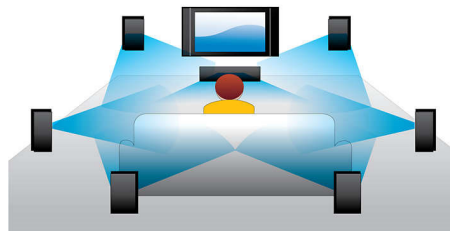

Dolby TrueHD

Dolby TrueHD ofrece el sonido de mayor calidad procedente de los Blu-ray Disc. El audio reproducido prácticamente no se distingue de las grabaciones realizadas en un estudio, por lo que se escucha lo que los creadores pretendían que se escuchase. Dolby TrueHD completará tu experiencia de entretenimiento en alta definición.