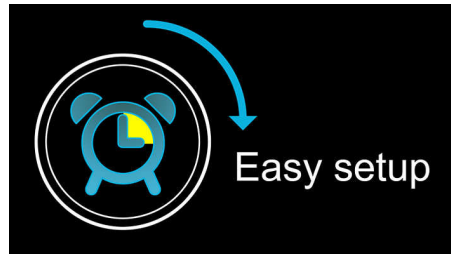

Fácil ajuste de alarma y hora

Fácil ajuste de alarma y hora