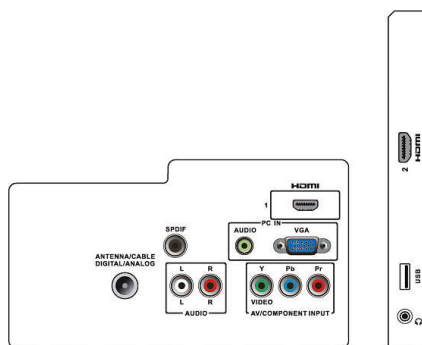

Sonido

- Potencia de salida (RMS): 2 x 3 W

- Optimización del sonido: Surround increíble, Sonido inteligente
- Sistema de sonido: Mono, Estéreo

Soporte

- Inclinación: 0/+15 grado

Energía

- Alimentación: 100-240 V, 50/60 Hz
- Modo apagado: 1 W (típ.)
- Modo encendido: 60 W (típ.)
- Modo de espera: 1 W (típ.)
- Temperatura ambiente: 5 °C a 40 °C

Resolución de pantalla compatible

- Formatos de computadora: Óptimo de 1920 x 1080, 60 Hz
- Formatos de video: 480 i, 60 Hz, 480p, 60Hz, 576p, 50Hz, 720p, 50, 60Hz, 1080i, 50, 60 Hz, 1080p, 24, 50, 60Hz

Dimensiones

- Producto con soporte (mm): 573 x 410 x 174 mm
- Embalaje en mm (AnxAxPr): 612 x 468 x 117 mm
- Producto sin soporte (mm): 573 x 370 x 39 mm

Peso

- Producto con embalaje (kg): 4,83 kg
- Producto con soporte (kg): 3,56 kg
- Producto sin soporte (kg): 3,32 kg

Sintonizador/recepción/transmisión

- Entrada para antena: Coaxial de 75 ohmios tipo F
- Bandas del sintonizador: Hiperbanda, UHF, VHF
- Sistema de TV: PAL M, PAL N, NTSC
- Reproducción de video: NTSC, PAL
- Pantalla del sintonizador: PLL
- TV digital: ISDB-Tb, SBTVD-T
- Compatible con MPEG-2, MPEG-4: Y

Accesorios

- Accesorios incluidos: Cable de alimentación, Control remoto (con batería), Guía de inicio rápida, Manual del usuario, Cable VGA

Fecha de publicación
2024-03-25

Versión: 1.0.1

EAN: 87 12581 65617 1

© 2024 Koninklijke Philips N.V.
Todos los derechos reservados.

Las especificaciones quedan sujetas a modificaciones sin previo aviso. Las marcas comerciales son propiedad de Koninklijke Philips N.V. o sus respectivos titulares.

www.philips.com