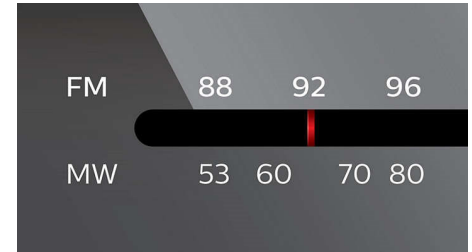

Sintonizador FM / MW

Sintonizador estéreo FM/MW (AM)