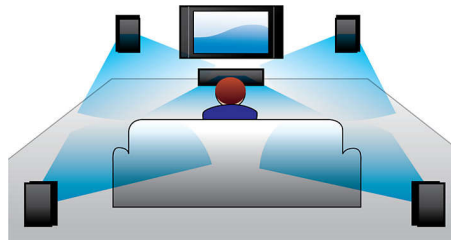

Dolby TrueHD y DTS HD

Dolby TrueHD y DTS-HD Master Audio Essential te ofrecen una excelente calidad de sonido para que disfrutes más de tus Blu-ray Disc. El sonido es prácticamente idéntico al de una grabación de estudio, para que escuches lo que realmente tienes que escuchar. Vive una inolvidable experiencia de entretenimiento en alta definición con Dolby TrueHD y DTS-HD Master Audio Essential.