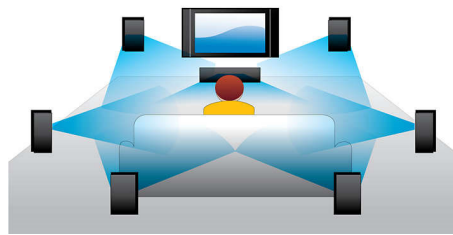

Dolby TrueHD

Dolby TrueHD ofrece el sonido de mayor calidad procedente de los Blu-ray Disc. El audio reproducido prácticamente no se distingue de las grabaciones realizadas en un estudio, por lo que se escucha lo que los creadores pretendían que se escuchase. Dolby TrueHD completará tu experiencia de entretenimiento en alta definición.

Dolby Digital DTS2.0

Dolby Digital DTS2.0 para una experiencia cinematográfica superior