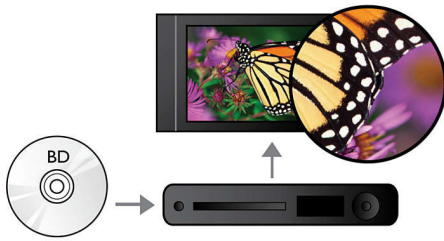

Philips 3000 series
Reproductor de Blu-ray y
DVD

DivX Plus HD

Preparado para Wi-Fi
BD-Live

BDP3300K

Vive una verdadera experiencia de cine Blu-ray en tu casa

Disfruta de la magia de las películas en alta definición en la comodidad de tu casa con este estético reproductor de Blu-ray con DivX Plus HD. Reproduce tus archivos de música y video favoritos almacenados en unidades flash USB o discos duros portátiles con USB 2.0 Media Link.

Escucha más

- Dolby TrueHD para un sonido de alta fidelidad
- Dolby Digital DTS2.0 para una experiencia cinematográfica superior

Visualiza más

- Reproducción de Blu-ray Disc para imágenes nítidas en Full HD de 1080p
- Certificación DivX Plus HD para reproducir el formato DivX en alta definición
- Accede fácilmente a tus fotos de Picasa y videos de YouTube favoritos

Disfruta más

- Usa tu teléfono inteligente como control remoto de dispositivos AV Philips
- USB 2.0 reproduce videos y música desde unidades y discos duros USB
- Preparado para WiFi-n* para un rendimiento inalámbrico más rápido
- Karaoke para disfrutar de todo el entretenimiento en tu casa

PHILIPS

Destacados

Reproducción de Blu-ray Disc

Los Blu-ray Disc tienen la capacidad de incluir datos de alta definición, así como imágenes con una resolución de 1920 x 1080 de alta definición. Las escenas se reproducen con todos los detalles, los movimientos se suavizan y las imágenes se vuelven realmente nítidas. Blu-ray ofrece además un sonido Surround sin comprimir, de manera que la experiencia sonora resulta increíblemente real. La elevada capacidad de almacenamiento de los Blu-ray Disc permite integrar además un sinnúmero de posibilidades interactivas. La perfecta navegación durante la reproducción y otras emocionantes funciones como los menús emergentes incluyen una dimensión totalmente nueva en el entretenimiento en casa.