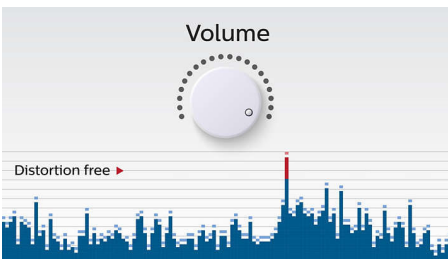

Fácil de usar

- Entrada de audio para conectar prácticamente cualquier dispositivo electrónico
- Transmisión inalámbrica de música a través de Bluetooth

PHILIPS

Destacados

Transmisión inalámbrica de música

Bluetooth es una tecnología de comunicación inalámbrica de corto alcance sólida y de bajo consumo. La tecnología permite una fácil conexión inalámbrica a iPod/iPhone/iPad u otros dispositivos Bluetooth, como smartphone, tablet o incluso computadoras portátiles. Por eso, puedes disfrutar fácilmente de tu música favorita, el sonido de los videos o los juegos de forma inalámbrica con este altavoz.

Función que evita los cortes

La función que evita los cortes permite reproducir música con una alta calidad, incluso

cuando la batería está baja. Acepta un intervalo de señales de entrada que va de 300 mV a 1000 mV y mantiene los altavoces a salvo de daños por distorsión. Esta función integrada controla la señal musical cuando atraviesa el amplificador y mantiene los altos dentro del rango del amplificador, evitando la distorsión del audio provocada por los cortes sin afectar a la potencia. La capacidad de un altavoz portátil para reproducir los altos musicales disminuye con la energía de la batería, pero la función que evita los cortes reduce los altos causados por la batería baja, manteniendo la música libre de distorsiones.