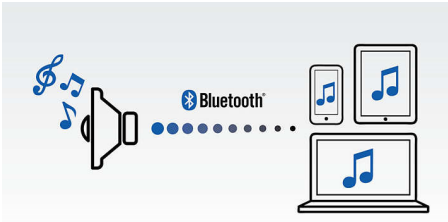

Sonido impresionante

- Rendimiento de audio avanzado con un diseño compacto
- Función que evita los cortes para un sonido potente y sin distorsiones

Diseñado para llevarlo a cualquier parte

- Batería integrada recargable para reproducir música en cualquier lugar

Fácil de usar

- Entrada de audio para conectar prácticamente cualquier dispositivo electrónico
- Transmisión inalámbrica de música a través de Bluetooth

PHILIPS

Destacados

Transmisión inalámbrica de música

Bluetooth es una tecnología de comunicación inalámbrica de corto alcance sólida y de bajo consumo. La tecnología permite una fácil conexión inalámbrica a iPod/iPhone/iPad u otros dispositivos Bluetooth, como smartphone, tablet o incluso computadoras portátiles. Por eso, puedes disfrutar fácilmente de tu música favorita, el sonido de los videos o los juegos de forma inalámbrica con este altavoz.

Función que evita los cortes

La función que evita los cortes permite reproducir música con una alta calidad, incluso

cuando la batería está baja. Acepta un intervalo de señales de entrada que va de 300 mV a 1000 mV y mantiene los altavoces a salvo de daños por distorsión. Esta función integrada controla la señal musical cuando atraviesa el amplificador y mantiene los altos dentro del rango del amplificador, evitando la distorsión del audio provocada por los cortes sin afectar a la potencia. La capacidad de un altavoz portátil para reproducir los altos musicales disminuye con la energía de la batería, pero la función que evita los cortes reduce los altos causados por la batería baja, manteniendo la música libre de distorsiones.