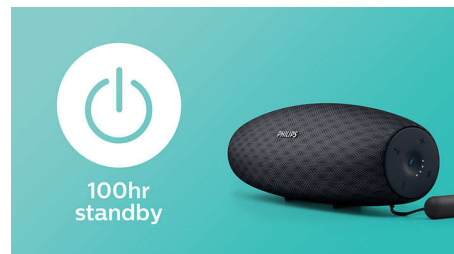

100 horas de tiempo de espera

El modo de espera inteligente de EverPlay te ofrece un tiempo de espera increíble de 100 horas, y el altavoz puede reactivarse fácilmente a través de tu dispositivo inteligente.

Micrófono integrado

Con su micrófono integrado, este altavoz también sirve de manos libres. Cuando recibes una llamada, la música se pone en pausa y

BT7900A/00

puedes hablar a través del altavoz. Ya sea para programar una reunión de negocios o para organizar una fiesta con los amigos, funciona de maravilla.