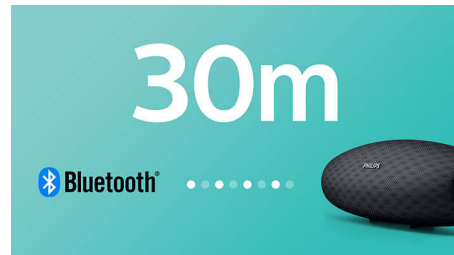

### Procesamiento digital del sonido

La avanzada tecnología de procesamiento del sonido mejora la reproducción de la música de forma que cada nota resuena con una precisión cristalina y cada pausa está caracterizada por un silencio impecable. La tecnología de procesamiento digital del sonido propiedad de Philips optimiza el rendimiento de los altavoces compactos y ofrece un sonido claro, detallado y potente sin distorsiones.

### Transmisión inalámbrica de música

Bluetooth es una tecnología de comunicación inalámbrica sólida y de bajo consumo. La tecnología permite una fácil conexión inalámbrica a iPod/iPhone/iPad u otros

dispositivos Bluetooth, como smartphone, tablet o incluso computadoras portátiles. Por eso, puedes disfrutar fácilmente de tu música favorita, el sonido de los videos o los juegos de forma inalámbrica con este altavoz.

### Alcance de Bluetooth de 30 m

Muévete con libertad con tu teléfono inteligente, sin preocuparte por perder tu música. El altavoz EverPlay ofrece una conexión Bluetooth de amplio alcance y estable de hasta 30 metros o 100 pies, el triple del estándar de la industria. Los altavoces vienen con una antena de sensibilidad y un filtro de frecuencia de radio para minimizar la interferencia de sonidos de fondo.