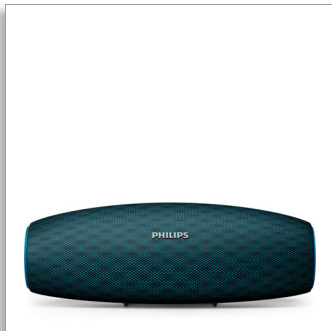

Philips  
Altavoz portátil  
inalámbrico

**14 W, 10 horas**

Bluetooth de amplio alcance  
Resistente al agua y al polvo  
Opción de carga rápida

**BT7900A**

## La música nunca se detiene

Mi música nunca se detiene. El altavoz portátil inalámbrico Everplay sigue reproduciendo música todo el tiempo y sin interrupción gracias a la potente conexión Bluetooth y las opciones de carga intuitivas. Es hermoso y muy duradero gracias a su estructura personalizada.

### Carga intuitiva

- La carga rápida recarga el altavoz tres veces más rápido
- Indicador de batería para ver fácilmente el nivel de batería
- El cable USB actúa como correa

## Altavoz portátil inalámbrico

14 W, 10 horas Bluetooth de amplio alcance, Resistente al agua y al polvo, Opción de carga rápida