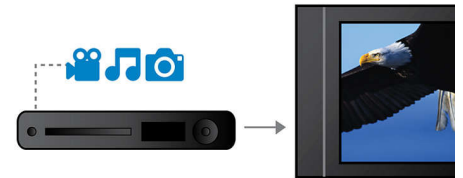

Reproduce todos los formatos

Reproduce prácticamente cualquier formato multimedia, ya sea DivX, MP3, WMA o JPEG. Experimenta una flexibilidad inigualable en la reproducción y el lujo de compartir archivos multimedia en tu televisor o sistema Home Theater en la comodidad de tu sala.