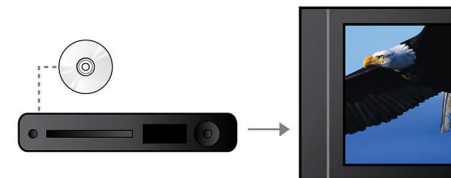

Entrada de MP3

La entrada de línea MP3 utiliza la tecnología Plug and Play para reproducir directamente el contenido MP3 a través de un sistema de Home Theatre con sólo conectar el reproductor de MP3 portátil al conector del audífono integrado. Ahora podés disfrutar de la espectacular calidad de sonido del sistema de Home Theatre de Philips mientras reproducís tu música preferida desde un reproductor de MP3 portátil.

Certificación DivX Ultra

Ahora podrás disfrutar de tus videos DivX en la comodidad de tu hogar. DivX es un formato multimedia con tecnología de compresión de video MPEG4 que te permite grabar archivos de gran tamaño, como películas y videoclips, en CD-R/RW y discos DVD regrabables. Además, DivX Ultra ofrece increíbles funciones de reproducción con subtítulos integrados, audio en varios idiomas, reproducción de múltiples pistas y menús en el formato que elijas.

Incluye cable HDMI

HDMI™

Incluye cable HDMI

Reproduce todos los formatos

Reproduce prácticamente cualquier disco que quieras, ya sea CD, (S)VCD, DVD, DVD+R, DVD-R, DVD+RW, DVD-RW o DVD+R DL. Experimenta una flexibilidad inigualable y la