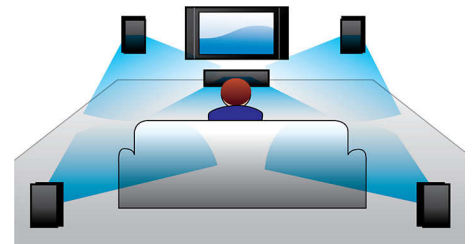

DTS, DolbyDigital, ProLogic II

Al integrar el sistema decodificador DTS y Dolby Digital se elimina la necesidad de disponer de un decodificador externo. Este decodificador procesa los seis canales de información de audio para proporcionar un sonido Surround, un entorno increíblemente natural y un gran dinamismo. Dolby Pro Logic II proporciona cinco canales de procesamiento Surround a partir de cualquier fuente estéreo.