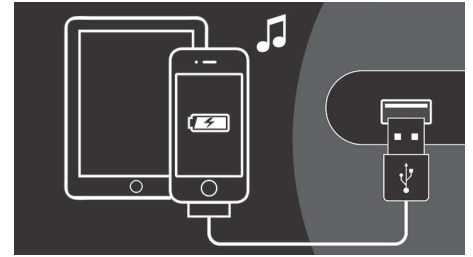

Reproduce y carga el iPod/iPhone/iPad

Este altavoz viene con un puerto USB, que te permite una cómoda carga de tu iPod, iPhone, iPad. Sencillamente conecta tu dispositivo Apple por medio del cable USB a la parte trasera de tu altavoz. Puedes reproducir toda tu música desde tu dispositivo Apple mientras se está cargando.

Conexión de entrada auxiliar

La conexión AUX-in Link te permite reproducir directamente los archivos MP3 del reproductor multimedia portátil. Además de disfrutar de tu música favorita con la calidad de sonido superior que te ofrece el altavoz, el enlace AUX-in es extremadamente cómodo, porque todo lo que tienes que hacer es conectarle tu reproductor de MP3 portátil.

Potencia de salida total de 10 W RMS

Potencia de salida total de 10 W RMS

Diseño actual

Diseño moderno que se adapta a todos los espacios y estilos de vida

Acabado con aluminio

Acabado con aluminio de alta calidad