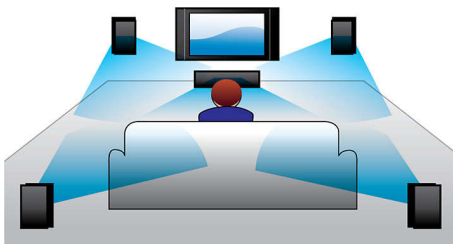

Diseñado para aprovechar cada espacio al máximo

- Diseño compacto que se adapta a cualquier espacio

Conéctalos y disfruta de toda la diversión

- Conversión de video 1080p HDMI a alta definición para imágenes más nítidas
- Karaoke con función de puntuación para que disfrutes de divertidas competencias en la comodidad de tu casa.
- Reproduce DVD, VCD, CD y dispositivos USB

PHILIPS

Destacados

Altavoces potentes con picos de graves

Altavoces potentes con Basspipes para un sonido increíble

Dolby Digital y Pro Logic II

La integración del sistema decodificador Dolby Digital elimina la necesidad de utilizar un decodificador externo. Este decodificador procesa los seis canales de información de audio para proporcionar un sonido envolvente, una sensación increíblemente natural y un gran dinamismo. Dolby Pro Logic II ofrece cinco canales de procesamiento envolvente a partir de cualquier fuente estéreo.

HDMI 1080p

La conversión de video de 1080p HDMI ofrece imágenes con sonido nítido. Ahora puedes disfrutar de las películas con definición estándar con una resolución de alta calidad, colores más detallados e imágenes más realistas. El escaneo progresivo (representado

por «p» en 1080p) elimina la estructura lineal que predomina en las pantallas de los televisores y garantiza imágenes increíblemente precisas. Y como si eso fuera poco, HDMI establece una conexión digital directa que puede transmitir tanto videos de alta definición sin comprimir como audio multicanal digital sin conversiones analógicas y ofrece una calidad de sonido e imagen excelentes sin ningún tipo de ruido.