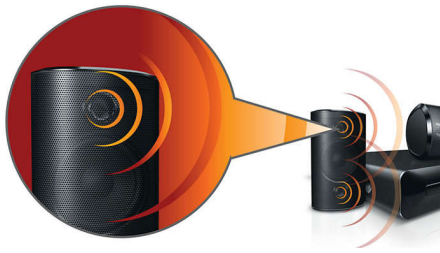

Philips
Home Theater 5.1

HDMI 1080p

HTS3510

Obsesionados por el sonido

Sonido cinematográfico de alta potencia con graves profundos

Viví la experiencia del cine en la comodidad tu casa. Los potentes parlantes con refuerzo de graves y la alta definición HDMI de 1080p llevan tu experiencia de entretenimiento al máximo nivel.

Diseñado para aprovechar cada espacio al máximo

- Diseño compacto que se adapta a cualquier espacio

Conéctalos y disfruta de toda la diversión

- Conversión de video 1080p HDMI a alta definición para imágenes más nítidas
- Karaoke con función de puntuación para que disfrutes de divertidas competencias en la comodidad de tu casa.
- Reproduce DVD, VCD, CD y dispositivos USB

PHILIPS

Destacados

Altavoces potentes con picos de graves

Altavoces potentes con Basspipes para un sonido increíble

Dolby Digital y Pro Logic II

La integración del sistema decodificador Dolby Digital elimina la necesidad de utilizar un decodificador externo. Este decodificador procesa los seis canales de información de audio para proporcionar un sonido envolvente, una sensación increíblemente natural y un gran dinamismo. Dolby Pro Logic II ofrece cinco canales de procesamiento envolvente a partir de cualquier fuente estéreo.

HDMI 1080p

La conversión de video de 1080p HDMI ofrece imágenes con sonido nítido. Ahora puedes disfrutar de las películas con definición estándar con una resolución de alta calidad, colores más detallados e imágenes más realistas. El escaneo progresivo (representado