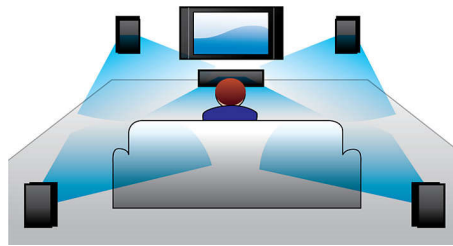

### Altavoces en ángulo 3D

Los controladores de los altavoces en ángulo 3D hacen que el audio salga por el frente y por los costados para que puedas disfrutar de un sonido cinematográfico envolvente desde cualquier lugar de la habitación.

### DTS, DolbyDigital, ProLogic II

Al integrar el sistema decodificador DTS y Dolby Digital se elimina la necesidad de disponer de un decodificador externo. Este decodificador procesa los seis canales de información de audio para proporcionar un sonido Surround, un entorno increíblemente natural y un gran dinamismo. Dolby Pro Logic II proporciona cinco canales de procesamiento Surround a partir de cualquier fuente estéreo.