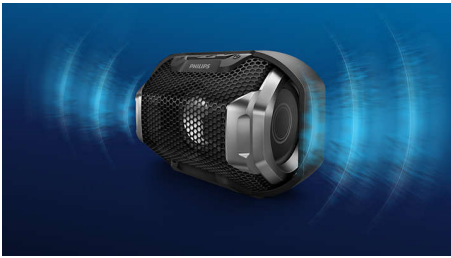

Philips ShoqBox
Parlante portátil
inalámbrico

Bluetooth®

Resistente al agua y a prueba de
golpes
Luces multicolor

SB300B

Ritmos increíbles, luces brillantes

¡Preparate para disfrutar el ritmo! Shoqbox SB300 de Philips produce graves explosivos y potentes a través de dos radiadores de graves. Amplificá la energía con luces que se encienden al ritmo de los graves. Con una estructura duradera, resistente al agua y los golpes, llevá el Shoqbox a todas partes.

Ritmos potentes

- Ritmos explosivos a través de dos radiadores de graves
- Sonido potente a través de los parlantes frontales

Comenzá la fiesta en cualquier lugar

- ¡Iluminá! Luces multicolor que resplandecen al ritmo de la música
- Diseño para exteriores resistente, a prueba de golpes y resistente al agua
- La batería recargable integrada mantiene la intensidad de la fiesta

PHILIPS

Destacados

Sonido potente

El tamaño no afecta el sonido. Este parlante portátil inalámbrico y resistente integra un potente controlador de parlante frontal de rango completo de 1,5 pulgadas que genera un sonido increíblemente alto para su tamaño, por lo que podés disfrutar un sonido sorprendentemente potente en un paquete compacto y práctico.

Ritmos explosivos

Gracias al controlador de parlante frontal de rango completo de 1,5 pulgadas y dos radiadores de graves de gran tamaño en los costados del altavoz que funcionan como refuerzos de graves y extensiones adicionales, el Shoqbox SB300 dispone de energía con increíble precisión.