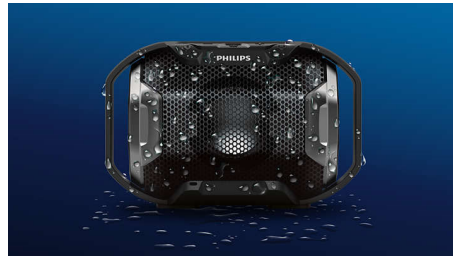

PHILIPS

Destacados

Sonido potente

El tamaño no afecta el sonido. Este parlante portátil inalámbrico y resistente integra un potente controlador de parlante frontal de rango completo de 1,5 pulgadas que genera un sonido increíblemente alto para su tamaño, por lo que podés disfrutar un sonido sorprendentemente potente en un paquete compacto y práctico.

Ritmos explosivos

Gracias al controlador de parlante frontal de rango completo de 1,5 pulgadas y dos radiadores de graves de gran tamaño en los costados del altavoz que funcionan como refuerzos de graves y extensiones adicionales, el Shoqbox SB300 dispone de energía con increíble precisión.

Luces brillantes

Parate bajo la luz y sentí la potencia de los emocionantes ritmos y las brillantes luces. Los

múltiples colores que resplandecen al ritmo del sonido dan vida a tu música y le agregan otra dimensión a la fiesta. Si preferís bailar en la oscuridad, podés hacerlo, solo girá el interruptor para apagar las luces.

Resistencia para exteriores

Diseño duradero y resistente para cualquier aventura. Podés usarlo en la calle o en áreas silvestres, ya que este parlante puede enfrentar cualquier situación. Debido a que cumple con estrictos estándares IPX7 para resistencia al agua, podés sumergirlo en una profundidad de hasta 1 metro durante 30 minutos. Además, no te preocupés si el parlante se cae, es a prueba de golpes.