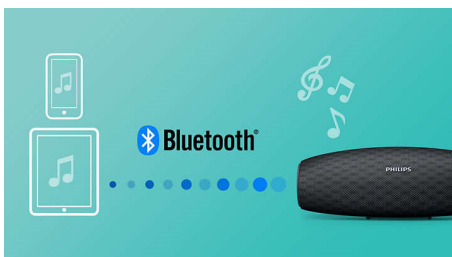

### Altavoces dobles con activación frontal

El altavoz EverPlay busca la perfección en términos de calidad de sonido. Con dos controladores de neodimio con activación frontal, brinda un sonido claro, natural y potente con graves profundos y ricos. Es perfecto para todos los estilos de música, ya sea que esté a un volumen alto para animar una fiesta o que estés disfrutando de un momento tranquilo y relajado.

### Transmisión inalámbrica de música

Bluetooth es una tecnología de comunicación inalámbrica sólida y de bajo consumo. La tecnología permite una fácil conexión inalámbrica a iPod/iPhone/iPad u otros

dispositivos Bluetooth, como smartphone, tablet o incluso computadoras portátiles. Por eso, puedes disfrutar fácilmente de tu música favorita, el sonido de los videos o los juegos de forma inalámbrica con este altavoz.