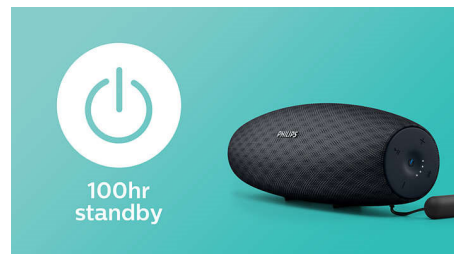

100 horas de tiempo de espera

El modo de espera inteligente de EverPlay te ofrece un tiempo de espera increíble de 100 horas, y el altavoz puede reactivarse fácilmente a través de tu dispositivo inteligente.

Micrófono integrado

Con su micrófono integrado, este altavoz también sirve de manos libres. Cuando recibes una llamada, la música se pone en pausa y

BT7900B/00

puedes hablar a través del altavoz. Ya sea para programar una reunión de negocios o para organizar una fiesta con los amigos, funciona de maravilla.