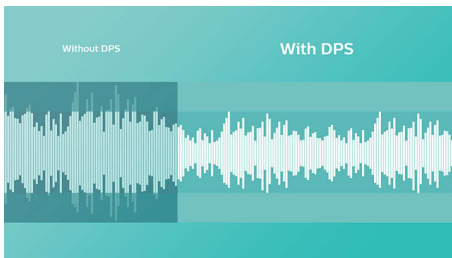

Altavoz portátil inalámbrico

14 W, 10 horas Bluetooth de amplio alcance, Resistente al agua y al polvo, Opción de carga rápida

Destacados

Altavoces dobles con activación frontal

El altavoz EverPlay busca la perfección en términos de calidad de sonido. Con dos controladores de neodimio con activación frontal, brinda un sonido claro, natural y potente con graves profundos y ricos. Es perfecto para todos los estilos de música, ya sea que esté a un volumen alto para animar una fiesta o que estés disfrutando de un momento tranquilo y relajado.

Procesamiento digital del sonido

La avanzada tecnología de procesamiento del sonido mejora la reproducción de la música de forma que cada nota resuena con una precisión cristalina y cada pausa está caracterizada por un silencio impecable. La tecnología de procesamiento digital del sonido propiedad de Philips optimiza el rendimiento de los altavoces compactos y ofrece un sonido claro, detallado y potente sin distorsiones.