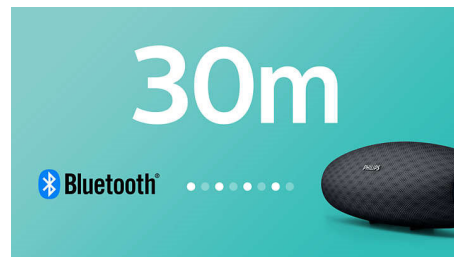

### Procesamiento digital del sonido

La avanzada tecnología de procesamiento del sonido mejora la reproducción de la música de forma que cada nota resuena con una precisión cristalina y cada pausa está caracterizada por un silencio impecable. La tecnología de procesamiento digital del sonido propiedad de Philips optimiza el rendimiento de los altavoces compactos y ofrece un sonido claro, detallado y potente sin distorsiones.

### Transmisión inalámbrica de música

Bluetooth es una tecnología de comunicación inalámbrica sólida y de bajo consumo. La tecnología permite una fácil conexión inalámbrica a iPod/iPhone/iPad u otros

dispositivos Bluetooth, como smartphone, tablet o incluso computadoras portátiles. Por eso, puedes disfrutar fácilmente de tu música favorita, el sonido de los videos o los juegos de forma inalámbrica con este altavoz.

### Alcance de Bluetooth de 30 m

Muévete con libertad con tu teléfono inteligente, sin preocuparte por perder tu música. El altavoz EverPlay ofrece una conexión Bluetooth de amplio alcance y estable de hasta 30 metros o 100 pies, el triple del estándar de la industria. Los altavoces vienen con una antena de sensibilidad y un filtro de frecuencia de radio para minimizar la interferencia de sonidos de fondo.