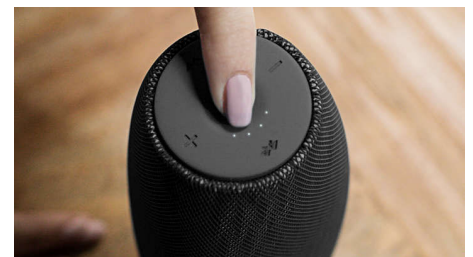

Indicador de batería

Por último, es un altavoz Bluetooth que ofrece una forma simple y clara para ver cuánta batería te queda. Con EverPlay, solo debes presionar el botón de encendido para ver cuánta batería queda.

Correa para USB

Recargar nunca ha sido tan fácil. Cuando la batería esté baja, usa el cable-correa de recarga USB dos en uno. Conéctalo para recargar o úsalo para enganchar el altavoz a una bolsa para trasladarlo con facilidad.