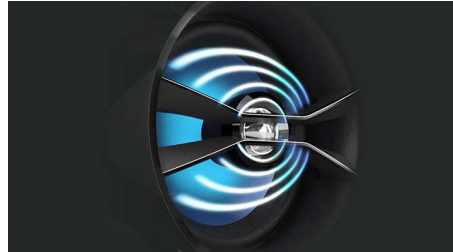

UniSound

Prepárate para escuchar música innegablemente clara y más natural. La tecnología UniSound utiliza la experiencia en diseño acústico e ingeniería para brindar sonido de la forma en que debería escucharse. En altavoces, el tweeter y woofer entregan sonido desde diferentes direcciones, lo cual crea fuertes interferencias que distorsionan el sonido y provocan que el audio suene ahogado, plano y poco natural. UniSound desata la música al colocar el tweeter y el woofer en posiciones únicas e incorporando rigurosa ingeniería de cruce, con lo que se reduce la interferencia enormemente y brinda sonido natural que es fiel al original.