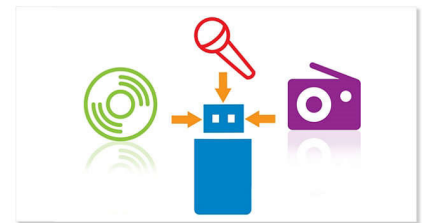

Transfiere la música al dispositivo USB

Transfiere la música de tus CDs, radio y karaoke a un dispositivo USB

Potencia de salida total de RMS de 2000 W

Potencia de salida total de RMS de 2000 W / 23800 W PMPO

Conexión para TV y reproductor de DVD

Conexión para TV y reproductor de DVD

Efectos de iluminación de varios colores

Efectos de iluminación de varios colores para que disfrutes del tono de tus fiestas