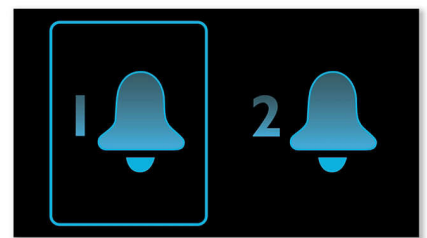

Repetición de alarma

Para que no te quedes dormido, el radio reloj de Philips te ofrece la función de repetición de alarma. Si la alarma suena y aún no quieres levantarte, simplemente pulsa el botón de repetición una vez, vuelve a dormirte y en cinco minutos la alarma volverá a sonar. Puedes pulsar el botón de repetición cada nueve minutos hasta que la apagues por completo.

Ajuste de alarma/hora simplificado

Ajuste de alarma/hora simplificado

Doble alarma

El sistema de audio de Philips incorpora dos alarmas. Ajusta una hora de alarma para ti y otra para despertar a tu pareja.