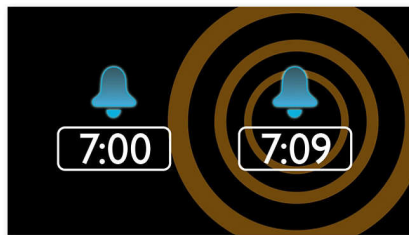

Repetición de alarma

Para que no te quedes dormido, el radio reloj de Philips te ofrece la función de repetición de alarma. Si la alarma suena y aún no quieres levantarte, simplemente pulsa el botón de repetición una vez, vuelve a dormirte y en cinco minutos la alarma volverá a sonar. Puedes pulsar el botón de repetición cada nueve minutos hasta que la apagues por completo.