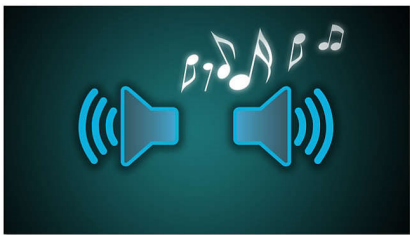

Mejora tu experiencia de entretenimiento AV

- Altavoces estéreo integrados
- Pantalla LCD TFT pantalla panorámica color 22,9 cm/9"

PHILIPS

Destacados

Batería integrada de 5 horas de duración*

Este reproductor Philips incluye una batería recargable compacta de larga duración y excelente potencia. Ofrece hasta 5 horas de reproducción de películas, fotos y música para que disfrutes de todo el entretenimiento con una sola carga. Sólo tienes que conectar el cable de alimentación para cargar el reproductor y disfrutar, así de simple.

Adaptador de CA, adaptador para automóvil

Este reproductor Philips incluye un adaptador de CA, un adaptador para automóviles y un cable AV para más comodidad.

Altavoces estéreo integrados

Sonido de alta calidad sin límites, cuando quieras y donde quieras. Los altavoces estéreo incorporados te ofrecen comodidad para que disfrutes de toda tu música con sólo conectar los audífonos.