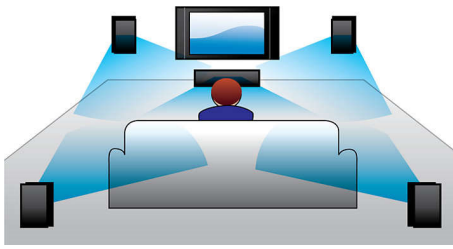

El sonido y las imágenes cobran vida

- Procesamiento de video de 12 bits / 108 MHz para imágenes nítidas y naturales
- Amplificador clase D de avanzada para un sonido compacto y potente
- Sonido Surround Dolby Digital y Pro Logic II
- Karaoke con función de puntuación para que disfrutes de divertidas competencias en la comodidad de tu casa.

Fácil de instalar

- Conectores Easy-Fit™ codificados por color para facilitar la instalación.

PHILIPS

Destacados

Dolby Digital y Pro Logic II

La integración del sistema decodificador Dolby Digital elimina la necesidad de utilizar un decodificador externo. Este decodificador procesa los seis canales de información de audio para proporcionar un sonido envolvente, una sensación increíblemente natural y un gran dinamismo. Dolby Pro Logic II ofrece cinco canales de procesamiento envolvente a partir de cualquier fuente estéreo.

Procesamiento de video 12 bits / 108 MHz

El video DAC de 12 bits es un convertidor digital a analógico que preserva todos los detalles de la calidad de imagen original. Muestra las sombras más sutiles y una graduación más suave de colores, ofreciendo una imagen más natural y vibrante. Los límites del DAC de 10 bits habitual se evidencian especialmente cuando se utilizan pantallas y proyectores grandes.

Puntuación de karaoke

Agréale diversión a tus sesiones de Karaoke con la función de puntuación. Ahora puedes calificar cada interpretación, mejorar tu rendimiento y realizar competencias entre tus amigos. La función de puntuación de Karaoke califica tu afinación con divertidas imágenes que reflejan tu rendimiento. Disfruta de una diversión sin límites.