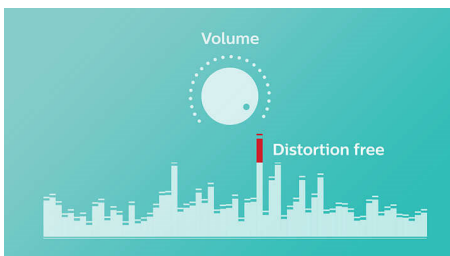

Radiadores de graves

Gracias a una gran área de radiación de graves, el parlante EverPlay te ofrece un gran sonido desde un formato compacto. Proporciona extensión y refuerzo para graves adicionales.

Función que evita los cortes