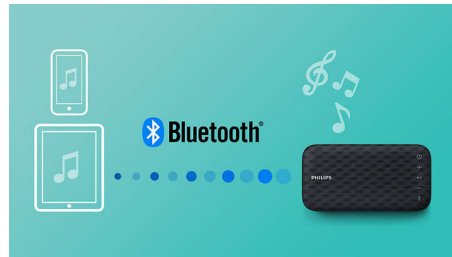

BT3900W/00

Destacados

Controlador potente

Gracias a una gran área de radiación de graves y un potente controlador, el parlante EverPlay te ofrece un gran sonido desde un formato compacto. Ya que se fabricó para ser sensible y estable, su diseño de cono de papel incluye una tapa de aluminio para evitar el polvo y ofrecer una respuesta más uniforme y una salida de alta frecuencia mejorada.

Radiadores de graves

Gracias a una gran área de radiación de graves, el parlante EverPlay te ofrece un gran sonido desde un formato compacto. Proporciona extensión y refuerzo para graves adicionales.

Función que evita los cortes

Transmisión inalámbrica de música

Bluetooth es una tecnología de comunicación inalámbrica sólida y de bajo consumo que permite la conexión sencilla con iPod/iPhone/iPad u otros dispositivos Bluetooth, como smartphones, tablets e incluso computadoras portátiles. Así podés disfrutar con este parlante tu música favorita y el sonido de videos o juegos de forma fácil e inalámbrica.