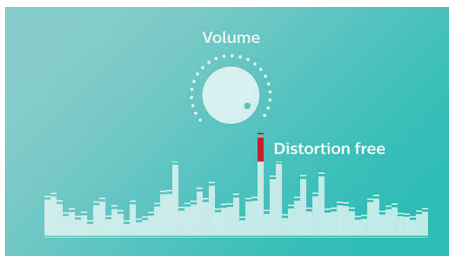

Destacados

Controlador potente

El altavoz EverPlay ofrece un gran sonido con un diseño plano, con la ayuda de un gran área de radiación de graves y un controlador potente. Diseñado para ofrecer sensibilidad y estabilidad, el cono de papel con tapa antipolvo de aluminio ofrece una respuesta suave y una salida de alta frecuencia mejorada.

Radiadores de bajos

El altavoz EverPlay ofrece un sonido potente con un diseño compacto, con la ayuda de un gran área de radiación de graves. Potencia los graves y aporta un mayor alcance.

Función que evita los cortes