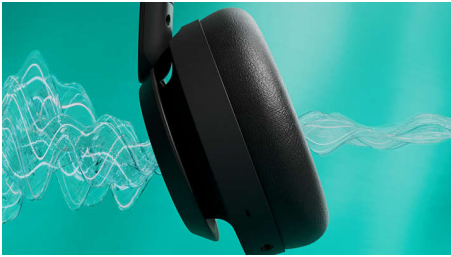

Siempre listos para el trabajo y el ocio

- Hasta 70 horas de reproducción (45 horas con la reducción de ruido activada)
- Una carga rápida de 5 minutos proporciona 3 horas de reproducción
- Llamadas nítidas. Te escucharán con claridad
- Cómodos botones de control en el casco derecho
- Conexión Bluetooth multipunto sólida

PHILIPS

Auriculares inalámbricos supraaurales

Reducción de ruido Pro Ajuste sobre la oreja, Sonido natural y graves dinámicos, Hasta 70 horas de reproducción

Destacados

Reducción de ruido Pro

La reducción de ruido adaptable reacciona rápidamente a tu entorno para anular el ruido externo, incluido el viento, en tiempo real. Cuando quieras oír lo que sucede a tu alrededor, el modo de conciencia del exterior deja que entren los sonidos externos. El modo de conciencia rápida del exterior mejora las voces para que puedas mantener una conversación sin necesidad de quitarte los auriculares.

Ligeros y cómodos

Los cascos redondos y el elegante bastidor dotan a estos auriculares supraaurales de un estilo distintivo. Las almohadillas de espuma con efecto memoria mantienen la comodidad durante largas sesiones de escucha y los cascos se pliegan y giran hacia dentro para guardarlos fácilmente en el bolsillo o el bolso.

Sonido natural. Graves dinámicos

Los controladores de 40 mm ofrecen un sonido excepcional y un aislamiento del ruido

pasivo decente gracias al ajuste supraaural.

Para disfrutar de toda la potencia de tus líneas de graves favoritas sin subir el volumen, solo tienes que activar los graves dinámicos con el botón multifunción o la aplicación Philips Headphones.