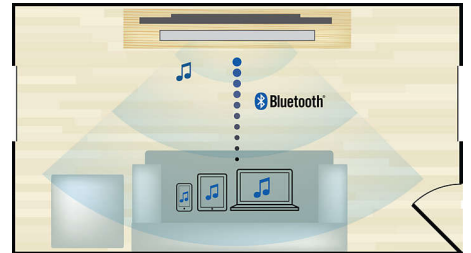

Transmisión inalámbrica Bluetooth

Transmisión inalámbrica Bluetooth de música desde los dispositivos musicales