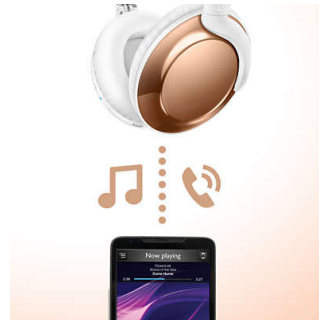

### Sonido nítido

Controladores inclinados de alta potencia de 32 mm para un sonido nítido con bajos ricos y profundos.

### Llamadas con manos libres

El control remoto fácil de usar te permite reproducir o detener canciones y responder llamadas con solo pulsar un botón.