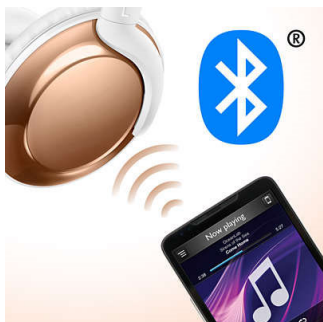

### Llamadas con manos libres

El control remoto fácil de usar te permite reproducir o detener canciones y responder llamadas con solo pulsar un botón.

### Almohadillas ergonómicas

Almohadillas suaves y controladores inclinados ideales para una comodidad duradera.

### Bluetooth 4.1

Solo tienes que emparejar el dispositivo inteligente con los auriculares mediante Bluetooth para disfrutar de la libertad de disponer de música y llamadas de teléfono con un sonido nítido y sin enredos de cables.