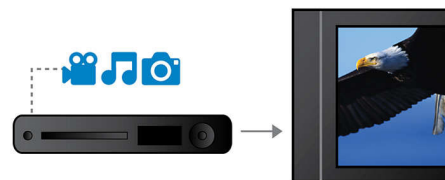

Reproduce todos los formatos

Reproduce prácticamente cualquier formato multimedia, ya sea DivX, MP3, WMA o JPEG. Experimenta una flexibilidad inigualable en la reproducción y el lujo de compartir archivos multimedia en tu televisor o sistema Home Theatre en la comodidad de tu sala.