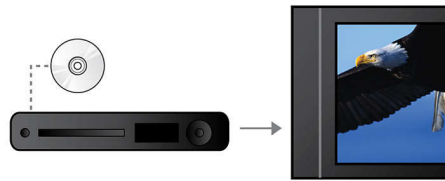

Reproduce todos los formatos

Reproduce prácticamente cualquier disco que quieras, ya sea CD, (S)VCD, DVD, DVD+R, DVD-R, DVD+RW, DVD-RW o DVD+R DL. Experimenta una flexibilidad inigualable y la comodidad de reproducir todos tus discos en un solo dispositivo.