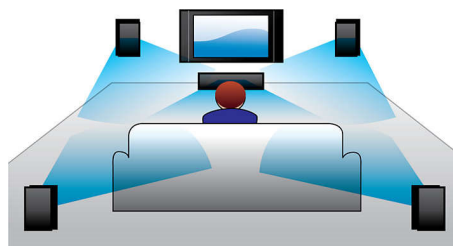

DTS, DolbyDigital, ProLogic II

Al integrar el sistema decodificador DTS y Dolby Digital se elimina la necesidad de disponer de un decodificador externo. Este decodificador procesa los seis canales de información de audio para proporcionar un sonido Surround, un entorno increíblemente

natural y un gran dinamismo. Dolby Pro Logic II proporciona cinco canales de procesamiento Surround a partir de cualquier fuente estéreo.