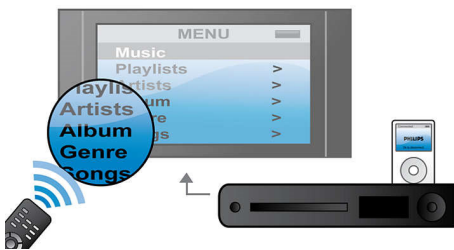

Base integrada para iPod y iPhone

La base integrada te permite reproducir películas, música y fotografías desde tu iPod o iPhone. Además, puedes cargar tu dispositivo y navegar a través del contenido en la pantalla del televisor con el control remoto del Home Theater. La base integrada te brinda el mejor entretenimiento portátil con total facilidad y sin enredos de cables ni conexiones complicadas.