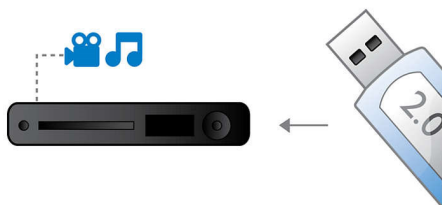

## Ambisound

La tecnología Ambisound permite que pocos altavoces creen un verdadero sonido surround multicanal 5.1 sin restricciones de posición, espacio o forma de las habitaciones y sin enredos de cables. La tecnología Ambisound ofrece más sonido con menos altavoces mediante la combinación del fenómeno acústico con un procesamiento variado y una posición precisa.

## Base integrada para iPod y iPhone

La base integrada te permite reproducir películas, música y fotografías desde tu iPod o iPhone. Además, puedes cargar tu dispositivo y navegar a través del contenido en la pantalla del televisor con el control remoto del Home Theater. La base integrada te brinda el mejor entretenimiento portátil con total facilidad y sin enredos de cables ni conexiones complicadas.

## USB 2.0 Link de alta velocidad

El bus serial universal o USB es un protocolo estándar que permite conectar fácilmente

computadoras, periféricos y equipos electrónicos de consumo. Los dispositivos USB de alta velocidad tienen una velocidad de transferencia de hasta 480 Mbps, a diferencia de los 12 Mbps de los USB originales. Con Link USB 2.0 de alta velocidad, todo lo que tienes que hacer es conectar tu USB, seleccionar una película, música o fotografía, y reproducir.