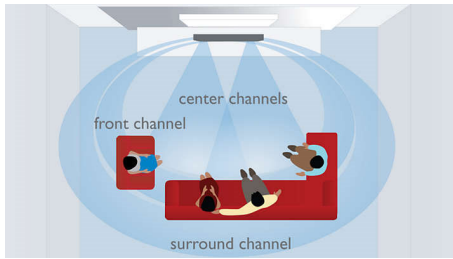

Destacados

Ambisound

La tecnología Ambisound permite que pocos altavoces creen un verdadero sonido surround multicanal 5.1 sin restricciones de posición, espacio o forma de las habitaciones y sin enredos de cables. La tecnología Ambisound ofrece más sonido con menos altavoces mediante la combinación del fenómeno acústico con un procesamiento variado y una posición precisa.