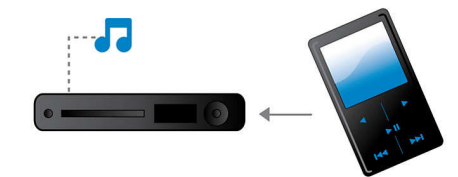

MP3 Link

MP3 Link te permite reproducir archivos MP3 desde tu reproductor multimedia portátil en tu sistema de Home Theater de forma directa. Sólo tienes que conectar tu reproductor MP3 portátil en la toma MP3 Link incorporada y disfrutar de la música con una calidad de sonido excelente desde el sistema de Home Theater. MP3 Link lleva a la música portátil a la comodidad de tu propia sala.