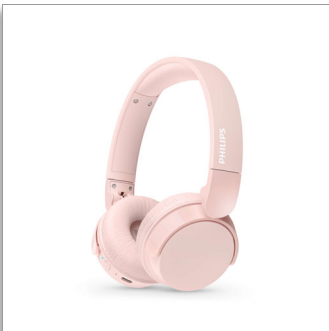

Philips 4000 series
Auriculares inalámbricos
supraurales

Auricular liviano supraural
Sonido natural. Graves dinámicos
Hasta 55 horas de tiempo de
reproducción
Llamadas claras

TAH4209PK

Ligero, cómodo, plegable y con rendimiento de larga duración.

Estos auriculares inalámbricos sobre la oreja cuentan con hasta 55 horas de reproducción y su rendimiento le brindará satisfacción entre cargas. Obtendrá un sonido excelente, graves dinámicos para audio más profundo, incluso con volúmenes bajos, y puede activar un ajuste de retraso bajo para videos.

Auriculares inalámbricos supraurales. Comodidad y estilo

- Hasta 55 horas de tiempo de reproducción. Carga USB-C
- Tan ligero y cómodo que puede usarlos durante horas
- Sonido claro incluso a bajo volumen con graves dinámicos
- Potentes conectores de neodimio de 32 mm
- Elegantes combinaciones color mate

Facilidad diaria

- Conexión Bluetooth multipunto sólida
- Una carga rápida de 15 minutos proporciona 2 horas de reproducción
- Llamadas claras. Escucharán lo que dice
- Diseño compacto plegable hermosamente portátil
- Práctico botón multifunción en el auricular derecho