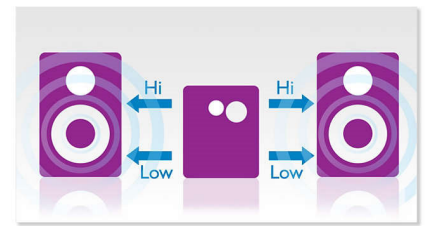

Entrada de audio

La conexión de entrada de audio permite la reproducción directa de contenido de audio desde reproductores portátiles. Además de las ventajas de disfrutar de tu música favorita con la calidad de sonido superior que ofrece el sistema de audio, la conexión es también extremadamente cómoda ya que solo tienes que conectar tu reproductor de MP3 portátil al sistema de audio.

MAX Sound

La tecnología MAX Sound refuerza instantáneamente los graves, maximiza el rendimiento del volumen y crea así la experiencia acústica más impresionante que te puedas imaginar con sólo pulsar un botón. Su exclusivo sistema de circuitos electrónicos calibra el sonido y el ajuste de volumen existentes, refuerza los graves y sube el volumen al máximo sin distorsiones. Como resultado, el espectro acústico y el volumen se amplifican notablemente y se crea un potente refuerzo del audio que aporta vida a cualquier tipo de música.

Copia música de CD a USB

Copia música de CD a dispositivos USB

Conexión para TV y reproductor de DVD

Conexión para TV y reproductor de DVD

Amplificador doble

El amplificador doble optimiza el rendimiento del sonido: reduce la intermodulación entre el woofer y el tweeter porque cada transductor está controlado por su propio amplificador. Como resultado, los sonidos graves son más profundos y potentes. Además, generan interferencias mínimas con las frecuencias más altas para ofrecerte un audio puro y detallado. A esto se le suma el diseño de filtro de cruce activo que logra un mejor control en la fase y la frecuencia de respuesta de cada transductor para generar un sonido más equilibrado y natural.

Sintonización digital con preselección

Simplemente selecciona la estación que quieres presintonizar y mantén presionado el botón de presintonías para guardar la frecuencia. Una vez que las frecuencias estén presintonizadas, podrás acceder rápidamente a tus estaciones favoritas todas las veces que quieras y sin tener que sintonizarlas manualmente.