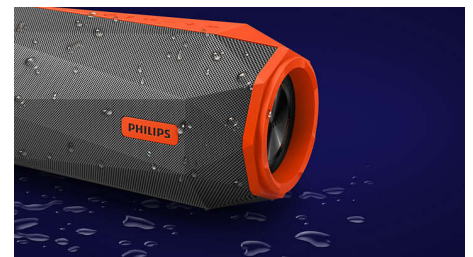

Graves potentes

Todo ese sonido grave explosivo proviene de dos controladores de parlante de proyección frontal y de radiadores dobles de graves en cada extremo. Los dos controladores grandes de salida alta permiten mejorar el impacto de los graves, la potencia máxima y la claridad en general, mientras los radiadores dobles de graves ofrecen potencia y profundidad para graves adicionales.

Gran potencia

Fabricado para llevar el mejor sonido a las calles, ShoqBox SB500 de Philips emite un gran sonido desde un parlante Bluetooth portátil. Los componentes de alta calidad resistentes y personalizados de ShoqBox permiten que ofrezca una potencia de salida total increíblemente alta de 30 W. Con la integración de un procesamiento de señal de última generación que monitorea y ajusta la señal para obtener el mejor sonido sin importar el volumen, el SB500 te ofrece un sonido lo suficientemente dinámico, potente y

SB500M/00

enorme para que la fiesta continúe hasta en la calle.

Luces LED multicolores

Disfrutá las luces y sentí la potencia del ritmo y los destellos brillantes. Las exclusivas luces LED multicolores parpadean al ritmo de la música y hacen que cobre vida para darle otra dimensión a la fiesta. O podés bailar en la oscuridad con solo presionar un interruptor para apagarlas.

Resistencia para exteriores

Un dispositivo a prueba de agua, golpes y fiestas. El SB500 está diseñado para resistir. Su clasificación IPX7 permite que lo puedas sumergir en aguas de hasta 1 metro de profundidad durante 30 minutos. Así llevarlo a la ducha o la playa no será un problema. El SB500 también ha resistido pruebas en una "cámara de tortura" para demostrar que, aunque reciba golpes, la fiesta seguirá en pie.