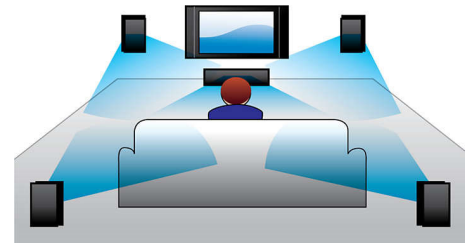

control digital del sonido

El control de sonido digital te ofrece la opción de preconfigurar los controles Jazz, Rock, Pop y Classic para optimizar los rangos de frecuencia de distintos estilos musicales. Cada modo usa la tecnología de ecualización gráfica para ajustar automáticamente el balance de sonido y mejorar las frecuencias más importantes. Esta función te ayuda a sacar lo mejor de tu música con un ajuste preciso del balance de sonido que se adapta al tipo de música que quieres escuchar.

Total 100 W RMS

Total 100 W RMS

Despertador y timer

La mayoría de los relojes con alarma te ofrecen varias opciones. Con este radio reloj Philips, podés despertarte con la radio o con el sonido tradicional. Además, el timer te permite escuchar música mientras te dormís y se apaga a la hora que elijas. No importa cuáles sean tus necesidades, este radio reloj te ofrece todo, desde una alarma por la mañana hasta la

posibilidad de escuchar tu música preferida para dormir.

Sintonización digital con 40 presint

La radio digital te ofrece más opciones para que disfrutes de toda tu música en el sistema de audio Philips. Sólo tienes que sintonizar la emisora que quieres predefinir y mantener presionado el botón de presintonías para guardar la frecuencia. Además, puedes almacenar presintonías y acceder rápidamente a tus emisoras favoritas sin tener que sintonizarlas de forma manual.

Dolby Digital

Dolby Digital, el principal estándar de audio digital multicanal del mundo, se adapta a la forma en que el oído humano procesa el sonido de forma natural, lo que permite disfrutar de un sonido Surround de calidad excepcional con una percepción del espacio muy realista.