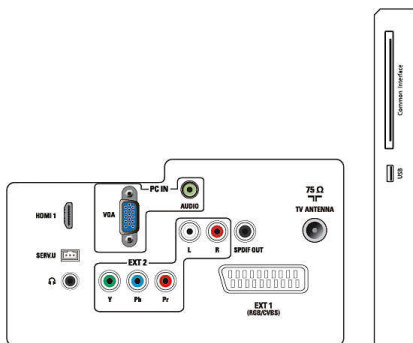

Sonido

- Potencia de salida (RMS): 2 x 3 W

- Optimización del sonido: Surround increíble, Sonido inteligente
- Sistema de sonido: Mono, Estéreo, Nicam estéreo

Soporte

- Inclinación: 0/+15 grado

Potencia

- Red eléctrica: 100-240 V, 50/60 Hz
- Modo desactivado: 0,3 W (típ.)
- En modo: 25,6 W (típ.) / 34 W (máx.)
- Modo de espera: 0,3 W (típ.)
- Temperatura ambiente: 5 °C a 40 °C

Resolución de pantalla compatible

- Formatos informáticos: 1920 x 1080 óptimo, 60 Hz
- Formatos de vídeo: 480i, 60 Hz, 480p, 60 Hz, 576i, 50 Hz, 576p, 50 Hz, 720p, 50, 60 Hz, 1080i, 50, 60 Hz, 1080p, 24, 50, 60 Hz

Dimensiones

- Producto con soporte (mm): 573 x 410 x 174 mm
- Embalaje en mm (an. x al. x prof.): 612 x 468 x 117 mm
- Producto sin soporte (mm): 573 x 370 x 39 mm

Peso

- Producto con embalaje (kg): 4,83 kg
- Producto con soporte (kg): 3,56 kg
- Producto sin soporte (kg): 3,32 kg

Sintonizador/recepción/transmisión

- Entrada de antena: Coaxial de 75 ohmios (IEC75)
- Bandas del sintonizador: Hiperbanda, Canal S, UHF, VHF
- Sistema de TV: PAL I, PAL B/G, PAL D/K, SECAM B/G, SECAM D/K, SECAM L/L'
- Reproducción de vídeo: NTSC, PAL, SECAM
- Pantalla del sintonizador: PLL
- Televisión digital: DVB-C, DVB-T
- Compatible con MPEG-2, MPEG-4
- CI/CI+: sí (clave CI+ grabada en el equipo)
- MHEG-5 v1.06

Accesorios

- Accesorios incluidos: Cable de alimentación, Mando a distancia (con pila), Guía de inicio rápido, Manual del usuario, Cable VGA

Fecha de publicación
2024-03-25

Versión: 1.1.2

EAN: 87 12581 62595 5

© 2024 Koninklijke Philips N.V.
Todos los derechos reservados.

Las especificaciones quedan sujetas a modificaciones sin previo aviso. Las marcas comerciales son propiedad de Koninklijke Philips N.V. o sus respectivos titulares.

www.philips.com