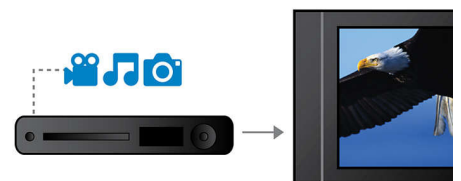

Puntuación de karaoke

Agregale diversión a tus sesiones de karaoke con la función de puntuación. Ahora puedes calificar cada interpretación, mejorar tu rendimiento y realizar competencias entre tus amigos. La función de puntuación de karaoke califica tu afinación con divertidas imágenes que reflejan tu rendimiento. Disfrutá de una diversión sin límites.

Certificación DivX Ultra

Ahora podrás disfrutar de tus videos DivX en la comodidad de tu hogar. DivX es un formato multimedia con tecnología de compresión de video MPEG4 que te permite grabar archivos de gran tamaño, como películas y videoclips, en CD-R/RW y discos DVD regrabables. Además, DivX Ultra ofrece increíbles funciones de reproducción con subtítulos integrados, audio en varios idiomas, reproducción de múltiples pistas y menús en el formato que elijas.

Incluye cable HDMI

Incluye cable HDMI

Reproduce todos los formatos

Reproduce prácticamente cualquier formato multimedia, ya sea WMV, DivX, MP3, o JPEGs. Experimenta una flexibilidad inigualable en la reproducción y el lujo de compartir archivos multimedia en tu televisor o sistema Home Theater en la comodidad de tu sala.