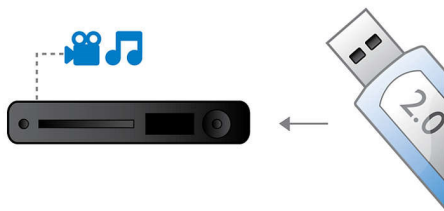

Philips
Sistema de Home Theater
con DVD

USB 2.0 Link de alta velocidad

HTS3365

Video con alta definición y sonido surround

con altavoces compactos y potentes

Este sistema de Home Entertainment te ofrece imágenes de alta definición, un increíble sonido surround e imágenes más nítidas con conversión HDMI de 1080p. Además, permite reproducir desde dispositivos USB, reproductores multimedia portátiles y casi todo tipo de discos.

Fácil de instalar y usar

- EasyLink para controlar todos los dispositivos HDMI CEC con un solo control remoto
- Altavoces con columna de soporte para una mayor libertad de ubicación
- Incluye cable HDMI

El sonido y las imágenes cobran vida

- Procesamiento de video de 12 bits / 108 MHz para imágenes nítidas y naturales
- Conversión de video 1080p HDMI a alta definición para imágenes más nítidas
- Sonido Surround DTS, Dolby Digital y Pro Logic II
- Karaoke con función de puntuación para que disfrutes de divertidas competencias en la comodidad de tu casa.

Conectate y disfrutá de una multiplicidad de opciones

- USB 2.0 Link de alta velocidad reproduce videos y música desde USB Flash

PHILIPS

Destacados

USB 2.0 Link de alta velocidad

El bus serial universal o USB es un protocolo estándar que permite conectar fácilmente computadoras, periféricos y equipos electrónicos de consumo. Los dispositivos USB de alta velocidad tienen una velocidad de transferencia de hasta 480 Mbps, a diferencia de los 12 Mbps de los USB originales. Con Link USB 2.0 de alta velocidad, todo lo que tienes que hacer es conectar tu USB, seleccionar una película, música o fotografía, y reproducir.