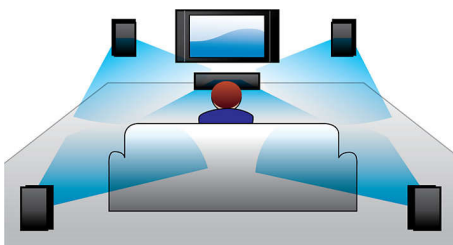

DTS, DolbyDigital, ProLogic II

Al integrar el sistema decodificador DTS y Dolby Digital se elimina la necesidad de

disponer de un decodificador externo. Este decodificador procesa los seis canales de información de audio para proporcionar un sonido Surround, un entorno increíblemente natural y un gran dinamismo. Dolby Pro Logic II proporciona cinco canales de procesamiento Surround a partir de cualquier fuente estéreo.