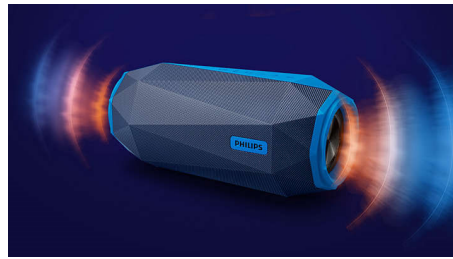

Philips ShoqBox
Parlante portátil
inalámbrico

Bluetooth®

Resistente al agua y a prueba de golpes
Luces multicolor

SB500A

Potencia extrema

El parlante portátil Bluetooth ShoqBox SB500 de Philips, adaptado para la calle, es un grandioso dispositivo de sonido para aquellos que inician las fiestas y que llevan el ritmo a todas partes. La alta potencia extrema se combina con los graves explosivos, mientras las luces LED brillan al ritmo de la música.

Ritmos potentes

- Graves explosivos con dos controladores de parlante y radiadores de graves
- Gran potencia de salida: 30 W
- Botón de modo SHOQ para una potencia extrema

Comenzá la fiesta en cualquier lugar

Tecnología inalámbrica Bluetooth

Bluetooth es una tecnología de comunicación inalámbrica de corto alcance, sólida y de bajo consumo. La tecnología permite una fácil conexión inalámbrica a iPod/iPhone/iPad u otros dispositivos Bluetooth, como smartphone, tablet o incluso computadoras portátiles. Por eso, podés disfrutar fácilmente de tu música favorita, el sonido de los videos o los juegos de forma inalámbrica con este altavoz.

Graves potentes

Todo ese sonido grave explosivo proviene de dos controladores de parlante de proyección frontal y de radiadores dobles de graves en cada extremo. Los dos controladores grandes de salida alta permiten mejorar el impacto de los graves, la potencia máxima y la claridad en general, mientras los radiadores dobles de graves ofrecen potencia y profundidad para graves adicionales.