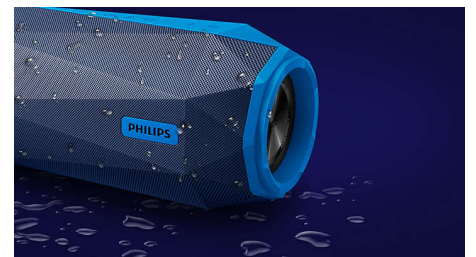

Graves potentes

Todo ese sonido grave explosivo proviene de dos controladores de parlante de proyección frontal y de radiadores dobles de graves en cada extremo. Los dos controladores grandes de salida alta permiten mejorar el impacto de los graves, la potencia máxima y la claridad en general, mientras los radiadores dobles de graves ofrecen potencia y profundidad para graves adicionales.

Gran potencia

Fabricado para llevar el mejor sonido a las calles, ShoqBox SB500 de Philips emite un gran sonido desde un parlante Bluetooth portátil. Los componentes de alta calidad resistentes y personalizados de ShoqBox permiten que ofrezca una potencia de salida total increíblemente alta de 30 W. Con la integración de un procesamiento de señal de última generación que monitorea y ajusta la señal para obtener el mejor sonido sin importar el volumen, el SB500 te ofrece un sonido lo suficientemente dinámico, potente y

SB500A/00

enorme para que la fiesta continúe hasta en la calle.

Luces LED multicolores

Disfrutá las luces y sentí la potencia del ritmo y los destellos brillantes. Las exclusivas luces LED multicolores parpadean al ritmo de la música y hacen que cobre vida para darle otra dimensión a la fiesta. O podés bailar en la oscuridad con solo presionar un interruptor para apagarlas.

Resistencia para exteriores

Un dispositivo a prueba de agua, golpes y fiestas. El SB500 está diseñado para resistir. Su clasificación IPX7 permite que lo puedas sumergir en aguas de hasta 1 metro de profundidad durante 30 minutos. Así llevarlo a la ducha o la playa no será un problema. El SB500 también ha resistido pruebas en una "cámara de tortura" para demostrar que, aunque reciba golpes, la fiesta seguirá en pie.