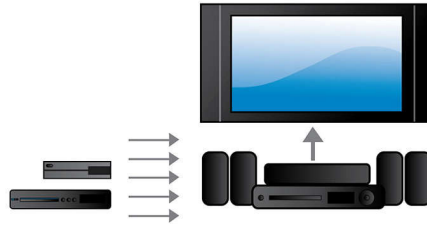

HDMI x2

Disfruta una reproducción en 3D impresionante y audio 5.1 ó 7.1 nítido, sencillamente conectando la salida de audio HDMI x2 de nuestro reproductor a la conexión de tu receptor que no sea AV 3D.

Reproduce y carga tu iPhone o iPod

Disfruta tu música favorita mientras cargas tu iPod/iPhone. Simplemente conecta tu iPod/iPhone con su cable USB al puerto USB del sistema Home Theater. Tu iPod/iPhone se carga mientras se reproduce para que puedas disfrutar tu música y no tengas que preocuparte de que se agote la batería de tu dispositivo Apple.