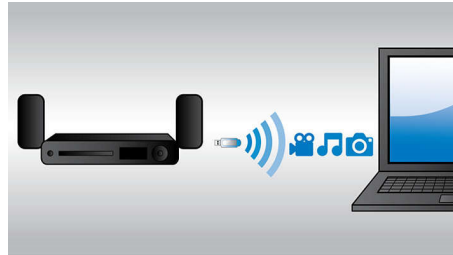

## HDMI x2

Disfruta una reproducción en 3D impresionante y audio 5.1 ó 7.1 nítido, sencillamente conectando la salida de audio HDMI x2 de nuestro reproductor a la conexión de tu receptor que no sea AV 3D.

## Reproduce y carga tu iPhone o iPod

Disfruta tu música favorita mientras cargas tu iPod/iPhone. Simplemente conecta tu iPod/iPhone con su cable USB al puerto USB del sistema Home Theater. Tu iPod/iPhone se carga mientras se reproduce para que puedas disfrutar tu música y no tengas que preocuparte de que se agote la batería de tu dispositivo Apple.

## Wi-Fi incorporado

Gracias al Wi-Fi incorporado, solo tienes que conectar el sistema de cine en casa directamente a la red de tu casa para poder experimentar una gran selección de servicios populares. Puedes disfrutar de algunos de los mejores sitios Web que ofrecen películas, imágenes, información de entretenimiento y otros contenidos en línea diseñados para adaptarse a la pantalla del televisor.