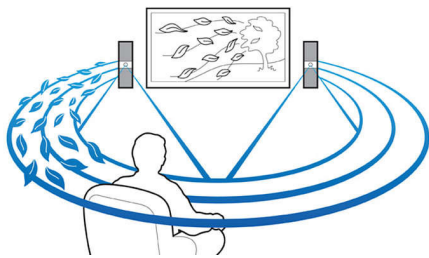

Sonido Crystal Clear

Sonido Crystal Clear para una claridad y realismo superior