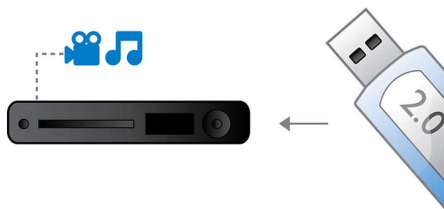

### USB 2.0 Link de alta velocidad

El bus serial universal o USB es un protocolo estándar que permite conectar fácilmente computadoras, periféricos y equipos electrónicos de consumo. Los dispositivos USB de alta velocidad tienen una velocidad de transferencia de hasta 480 Mbps, a diferencia de los 12 Mbps de los USB originales. Con Link USB 2.0 de alta velocidad, todo lo que tienes que hacer es conectar tu USB, seleccionar una película, música o fotografía, y reproducir.

### HDMI 1080p

La conversión de video de 1080p HDMI ofrece imágenes con sonido nítido. Ahora puedes disfrutar de las películas con definición estándar con una resolución de alta calidad, colores más detallados e imágenes más realistas. El escaneo progresivo (representado por «p» en 1080p) elimina la estructura lineal que predomina en las pantallas de los televisores y garantiza imágenes increíblemente precisas. Y como si eso fuera poco, HDMI establece una conexión digital directa que puede transmitir tanto videos de alta definición sin comprimir como audio multicanal digital sin conversiones analógicas y ofrece una calidad de sonido e imagen excelentes sin ningún tipo de ruido.

### DTS, DolbyDigital, ProLogic II

Al integrar el sistema decodificador DTS y Dolby Digital se elimina la necesidad de

disponer de un decodificador externo. Este decodificador procesa los seis canales de información de audio para proporcionar un sonido Surround, un entorno increíblemente natural y un gran dinamismo. Dolby Pro Logic II proporciona cinco canales de procesamiento Surround a partir de cualquier fuente estéreo.

### EasyLink

EasyLink te permite controlar varios dispositivos con un solo control remoto y utiliza el protocolo estándar HDMI CEC para que los dispositivos conectados compartan las mismas funciones a través de un cable HDMI. Con sólo presionar un botón, puedes controlar todos los equipos HDMI CEC de forma simultánea y las funciones de modo de espera y de reproducción son muy fáciles de usar.