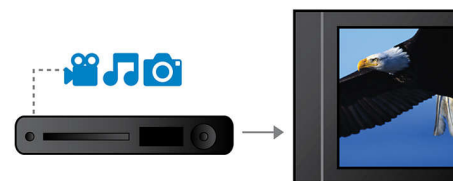

Reproduce todos los formatos

Reproduce prácticamente cualquier formato multimedia, ya sea WMV, DivX, MP3, o JPEGs. Experimenta una flexibilidad inigualable en la reproducción y el lujo de compartir archivos multimedia en tu televisor o sistema Home Theater en la comodidad de tu sala.