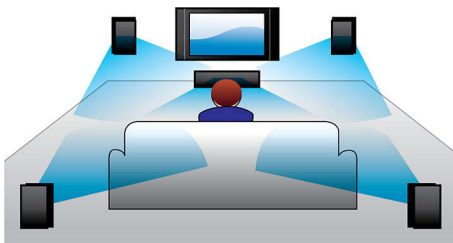

### USB 2.0 Link de alta velocidad

El bus serial universal o USB es un protocolo estándar que permite conectar fácilmente computadoras, periféricos y equipos electrónicos de consumo. Los dispositivos USB de alta velocidad tienen una velocidad de transferencia de hasta 480 Mbps, a diferencia de los 12 Mbps de los USB originales. Con Link USB 2.0 de alta velocidad, todo lo que tienes que hacer es conectar tu USB, seleccionar una película, música o fotografía, y reproducir.

### HDMI 1080p

La conversión de video de 1080p HDMI ofrece imágenes con sonido nítido. Ahora puedes disfrutar de las películas con definición estándar con una resolución de alta calidad, colores más detallados e imágenes más realistas. El escaneo progresivo (representado por «p» en 1080p) elimina la estructura lineal que predomina en las pantallas de los televisores y garantiza imágenes increíblemente precisas. Y como si eso fuera poco, HDMI establece una conexión digital directa que puede transmitir tanto videos de alta definición sin comprimir como audio multicanal digital sin conversiones analógicas y ofrece una calidad de sonido e imagen excelentes sin ningún tipo de ruido.

### DTS, DolbyDigital, ProLogic II

Al integrar el sistema decodificador DTS y Dolby Digital se elimina la necesidad de

disponer de un decodificador externo. Este decodificador procesa los seis canales de información de audio para proporcionar un sonido Surround, un entorno increíblemente natural y un gran dinamismo. Dolby Pro Logic II proporciona cinco canales de procesamiento Surround a partir de cualquier fuente estéreo.

### EasyLink

EasyLink te permite controlar varios dispositivos con un solo control remoto y utiliza el protocolo estándar HDMI CEC para que los dispositivos conectados compartan las mismas funciones a través de un cable HDMI. Con sólo presionar un botón, puedes controlar todos los equipos HDMI CEC de forma simultánea y las funciones de modo de espera y de reproducción son muy fáciles de usar.