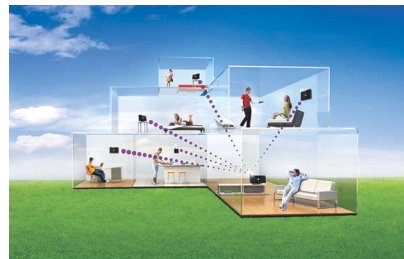

«Music Follows Me»

La función Music Follows Me te permite emitir tu música favorita de una habitación a otra en tu hogar sin tener que reiniciar la navegación y la reproducción de una determinada pista. Con sólo oprimir un botón, tu canción favorita te seguirá donde quiera que vayas dentro de la casa.