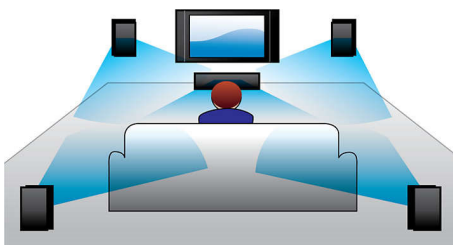

Dolby Digital

Dolby Digital, el principal estándar de audio digital multicanal del mundo, se adapta a la forma en que el oído humano procesa el

sonido de forma natural, lo que permite disfrutar de un sonido Surround de calidad excepcional con una percepción del espacio muy realista.