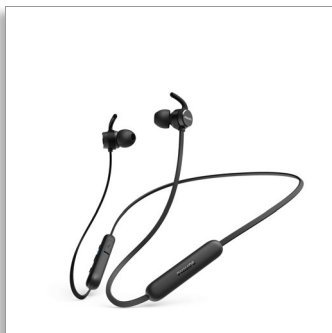

Philips  
Auriculares inalámbricos  
intrauditivos con  
micrófono  
Diseño cerrado atrás con control.

8 mm

Ajuste anatómico  
Resis. al sudor/salpicaduras (IPX4)  
Excelente aislamiento pasivo del  
ruido