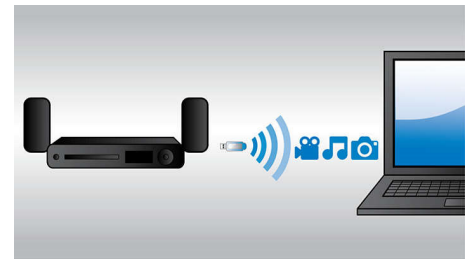

Diseñado para mejorar el cine en casa

- Diseño moderno que se adapta a todos los ambientes de tu hogar

Simplemente el mejor entretenimiento

- Entrada de audio para disfrutar la música desde tu iPod/iPhone/reproductor MP3
- Full HD 3D Blu-ray para que vivas una increíble experiencia de cine en 3D
- Certificación DivX Plus HD para reproducir el formato DivX en alta definición
- EasyLink para controlar los dispositivos HDMI CEC con un solo control remoto
- Compatible con WiFi para poder acceder fácilmente a todo tu entretenimiento
- Accede fácilmente a tus fotos de Picasa y videos de YouTube favoritos

Accede a YouTube y Picasa

Mira videos de YouTube y fotos de Picasa en tu televisor ahora. Disfruta de la enorme colección de videos y fotos en línea desde tu pantalla y sin tener que encender la computadora. Simplemente asegúrate de que tu reproductor Blu-ray o sistema de Home Cinema esté conectado a Internet, ya sea de forma inalámbrica a través del Wi-Fi o con cables al conector LAN. Siéntate y disfruta de lo mejor de YouTube y Picasa.

Compatible con WiFi

Compatible con WiFi para poder acceder fácilmente a todo tu entretenimiento

Entrada de audio

La entrada de audio te permite reproducir música de forma fácil y directa desde tu iPod, iPhone, iPad, reproductor de MP3 y computadora portátil mediante una simple conexión en el sistema de Home Theater. Simplemente tenés que conectar el dispositivo de audio en la entrada de audio y disfrutar de la música con la calidad de sonido superior del sistema Home Theater de Philips.