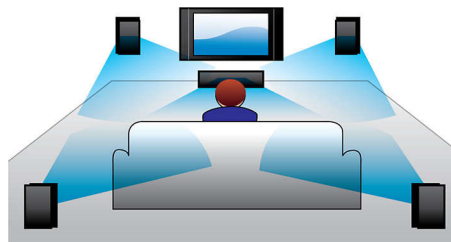

Dolby TrueHD y DTS HD

Dolby TrueHD y DTS-HD Master Audio Essential te ofrecen una excelente calidad de sonido para que disfrutes más de tus Blu-ray Disc. El sonido es prácticamente idéntico al de una grabación de estudio, para que escuches lo que realmente tienes que escuchar. Vive una inolvidable experiencia de entretenimiento en alta definición con Dolby TrueHD y DTS-HD Master Audio Essential.