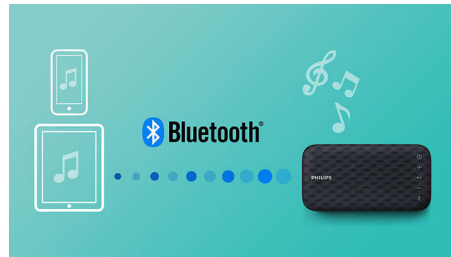

### Controlador potente

El altavoz EverPlay ofrece un gran sonido con un diseño plano, con la ayuda de un gran área de radiación de graves y un controlador potente. Diseñado para ofrecer sensibilidad y estabilidad, el cono de papel con tapa antipolvo de aluminio ofrece una respuesta suave y una salida de alta frecuencia mejorada.

### Radiadores de bajos

El altavoz EverPlay ofrece un sonido potente con un diseño compacto, con la ayuda de un gran área de radiación de graves. Potencia los graves y aporta un mayor alcance.

### Función que evita los cortes

La función que evita los cortes permite reproducir música con una alta calidad, incluso cuando la batería está baja. Acepta un intervalo de señales de entrada que va de 300 mV a 1000 mV y mantiene los altavoces a salvo de daños por distorsión. Esta función integrada controla la señal musical cuando atraviesa el amplificador y mantiene los picos dentro del rango del amplificador, evitando la distorsión del audio provocada por los cortes sin afectar a la potencia. La capacidad de un altavoz portátil para reproducir picos musicales disminuye con la energía de la batería, pero la función que evita los cortes reduce los picos causados por la batería baja, manteniendo la música libre de distorsiones.

### Transmisión inalámbrica de música

Bluetooth es una tecnología de comunicación inalámbrica, sólida y de bajo consumo. La tecnología permite una fácil conexión inalámbrica a iPod/iPhone/iPad u otros dispositivos Bluetooth, como smartphones, tabletas o incluso portátiles. Por eso, puedes disfrutar fácilmente de tu música favorita, el sonido de los vídeos o los juegos de forma inalámbrica con este altavoz.