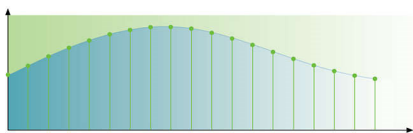

Audio DAC a 192 KHz/24 bits

El muestreo a 192 KHz permite obtener una representación precisa de las curvas de sonido

originales. En combinación con una resolución de 24 bits, se captura más información de la forma de onda del sonido analógico original y se consigue una reproducción de audio de mayor calidad.