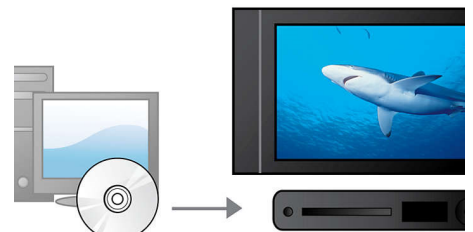

Certificado DivX

Disfruta de los videos codificados en DivX en la sala de tu propia casa. El formato multimedia DivX es una tecnología de compresión de video en MPEG4 que permite guardar archivos grandes como películas, avances y videos de música de CD-R/RW y discos grabables en DVD.

USB directo

Sólo tenés que conectar el dispositivo en el puerto USB del sistema de DVD de Philips para reproducir música y fotos digitales directamente desde el dispositivo. Ahora podés compartir tus mejores momentos con tus familiares y amigos.