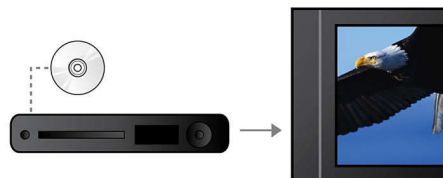

Reproduce todos los formatos

Reproduce prácticamente cualquier disco que quieras, ya sea CD, (S)VCD, DVD, DVD+R, DVD-R, DVD+RW o DVD-RW. Experimenta una flexibilidad inigualable y la comodidad de reproducir todos tus discos en un solo dispositivo.