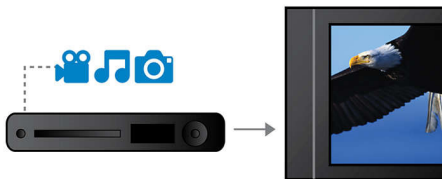

Reproduce todos los formatos

Reproduce prácticamente cualquier formato multimedia, ya sea DivX, MP3, WMA o JPEG. Experimenta una flexibilidad inigualable en la reproducción y el lujo de compartir archivos multimedia en tu televisor o sistema Home Theater en la comodidad de tu sala.