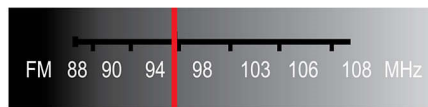

Amplificador clase D de avanzada

Amplificador clase D de avanzada para un sonido compacto y potente

Certificación DivX Ultra

Ahora podrás disfrutar de tus videos DivX en la comodidad de tu hogar. DivX es un formato multimedia con tecnología de compresión de video MPEG4 que te permite grabar archivos de gran tamaño, como películas y videoclips, en CD-R/RW y discos DVD regrabables. Además, DivX Ultra ofrece increíbles funciones de reproducción con subtítulos integrados, audio en varios idiomas, reproducción de múltiples pistas y menús en el formato que elijas.

Sintonizador de FM integrado

Sintonizador de FM integrado

Puntuación de karaoke

Agregale diversión a tus sesiones de karaoke con la función de puntuación. Ahora podés calificar cada interpretación, mejorar tu rendimiento y realizar competencias entre tus amigos. La función de puntuación de karaoke califica tu afinación con divertidas imágenes que reflejan tu rendimiento. Disfrutá de una diversión sin límites.