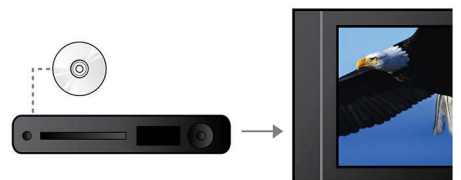

Reproduce todos los formatos

Reproduce prácticamente cualquier disco que quieras, ya sea CD, (S)VCD, DVD, DVD+R, DVD-R, DVD+RW, DVD-RW o DVD+R DL. Experimenta una flexibilidad inigualable y la comodidad de reproducir todos tus discos en un solo dispositivo.