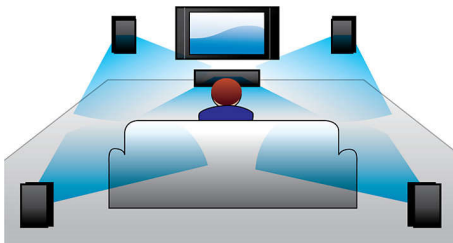

PHILIPS

Destacados

USB Media Link

El bus serial universal o USB es un protocolo estándar para conectar computadoras, periféricos y aparatos electrónicos. Con la conexión USB Media Link, todo lo que tenés que hacer es conectar el dispositivo USB, seleccionar la foto o música y reproducir.

Dolby Digital y Pro Logic II

La integración del sistema decodificador Dolby Digital elimina la necesidad de utilizar un decodificador externo. Este decodificador procesa los seis canales de información de audio para proporcionar un sonido envolvente, una sensación increíblemente natural y un gran dinamismo. Dolby Pro Logic II ofrece cinco canales de procesamiento envolvente a partir de cualquier fuente estéreo.

Sintonizador de FM integrado

Sintonizador de FM integrado

Puntuación de karaoke

Agregale diversión a tus sesiones de karaoke con la función de puntuación. Ahora podés calificar cada interpretación, mejorar tu rendimiento y realizar competencias entre tus amigos. La función de puntuación de karaoke califica tu afinación con divertidas imágenes que reflejan tu rendimiento. Disfrutá de una diversión sin límites.