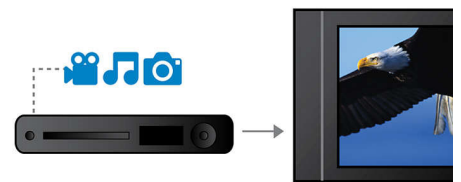

Reproduce todos los formatos

Reproduce prácticamente cualquier formato multimedia, ya sea DivX, MP3, WMA o JPEG. Experimenta una flexibilidad inigualable en la reproducción y el lujo de compartir archivos multimedia en tu televisor o sistema Home Theater en la comodidad de tu sala.