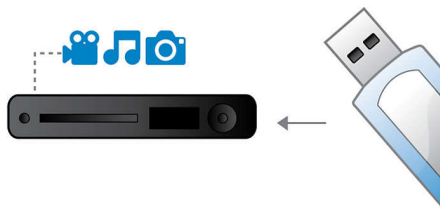

El sonido y las imágenes cobran vida

- Amplificador clase D de avanzada para un sonido compacto y potente
- Sonido Surround Dolby Digital y Pro Logic II
- Karaoke con función de puntuación para que disfrutes de divertidas competencias en la comodidad de tu casa.

Fácil de instalar

- Conectores Easy-fit™ con códigos de colores para facilitar la instalación

Conectate y disfrutá de una multiplicidad de opciones

- USB Media Link para reproducción multimedia desde unidades flash USB

PHILIPS

Destacados

USB Media Link

El bus serial universal o USB es un protocolo estándar para conectar computadoras, periféricos y aparatos electrónicos. Con la conexión USB Media Link, todo lo que tenés que hacer es conectar el dispositivo USB, seleccionar la foto o música y reproducir.

Dolby Digital y Pro Logic II

La integración del sistema decodificador Dolby Digital elimina la necesidad de utilizar un decodificador externo. Este decodificador procesa los seis canales de información de audio para proporcionar un sonido envolvente, una sensación increíblemente natural y un gran dinamismo. Dolby Pro Logic II ofrece cinco canales de procesamiento envolvente a partir de cualquier fuente estéreo.