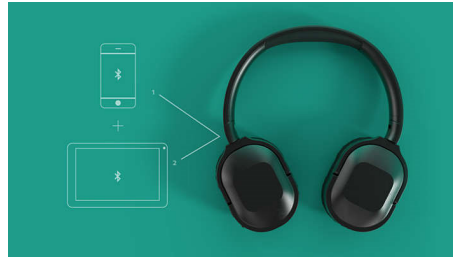

Bluetooth multipunto

Agiliza tu jornada laboral. Estos auriculares inalámbricos se pueden conectar a dos dispositivos Bluetooth al mismo tiempo, y puedes cambiar entre ellos según sea necesario. De este modo, podrás escuchar música desde el portátil y recibir llamadas desde el teléfono.

30 horas de reproducción

Gracias a las 30 horas de reproducción con una sola carga (25 horas con reducción activa del ruido), estos auriculares inalámbricos de diadema te acompañarán todo el día. La carga completa tarda dos horas. ¿Necesitas un impulso extra? La carga de 15 minutos te proporciona dos horas más de reproducción.

Control y emparejamiento sencillos

Los botones y el dial de los auriculares te permiten poner en pausa tus listas de reproducción, responder llamadas y activar el asistente de voz del teléfono. Las llamadas son

de una gran nitidez, y puedes emparejar los auriculares con dos dispositivos simultáneamente.

Fácil almacenamiento

Los auriculares giran y se pliegan totalmente, lo que resulta ideal para guardarlos en un cajón de tu oficina. También puedes plegarlos totalmente hacia dentro, creando un paquete compacto que cabe fácilmente a la funda blanda incluida.

Funda blanda incluida

Funda blanda incluida

Controlador potente de neodimio de 32 mm

Controladores potentes de neodimio de 32 mm

15 minutos para 2 horas de reproducción

Carga durante 15 minutos y consigue 2 horas de reproducción adicionales

Compatible con cable de audio

Compatible con un cable de audio (conector de 3.5 mm)

Activa fácilmente el asistente de voz

Activa fácilmente el asistente de voz de tu teléfono