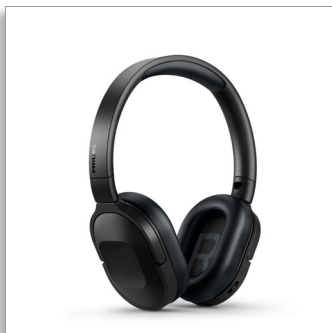

Philips  
Audífonos inalámbricos

Cancelación activa del ruido  
Compactos y ligeros  
Emparejamiento multipunto

TAH6506BK

### Desde para la oficina en casa hasta para los desplazamientos

- Carga durante 15 minutos y consigue 2 horas de reproducción adicionales
- Fáciles de guardar. Diseño totalmente plegable y compacto
- Compatible con un cable de audio (conector de 3.5 mm)
- Funda blanda incluida

### Diseño elegante. Control sin interrupciones.

- Concéntrate en tu música. Reducción activa del ruido
- Diseño supraaural compacto. Estilo distintivo
- 30 horas de tiempo de reproducción. 25 horas con reducción activa del ruido
- Conectividad Bluetooth multipunto. Trabaja mejor