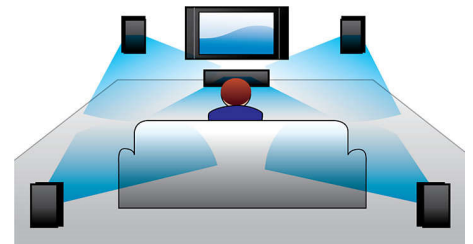

DTS, DolbyDigital, ProLogic II

Al integrar el sistema decodificador DTS y Dolby Digital se elimina la necesidad de disponer de un decodificador externo. Este decodificador procesa los seis canales de información de audio para proporcionar un sonido Surround, un entorno increíblemente natural y un gran dinamismo. Dolby Pro Logic II proporciona cinco canales de procesamiento Surround a partir de cualquier fuente estéreo.