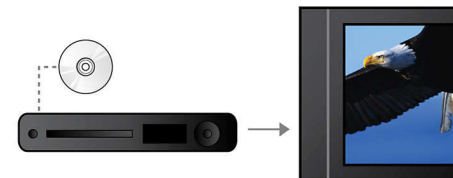

Entrada de MP3

La entrada de línea MP3 utiliza la tecnología Plug and Play para reproducir directamente el contenido MP3 a través de un sistema de Home Theatre con sólo conectar el reproductor de MP3 portátil al conector del audífono integrado. Ahora podés disfrutar de la espectacular calidad de sonido del sistema de Home Theatre de Philips mientras reproducís tu música preferida desde un reproductor de MP3 portátil.

Certificación DivX Ultra

Ahora podrás disfrutar de tus videos DivX en la comodidad de tu hogar. DivX es un formato multimedia con tecnología de compresión de video MPEG4 que te permite grabar archivos de gran tamaño, como películas y videoclips, en CD-R/RW y discos DVD regrabables. Además, DivX Ultra ofrece increíbles funciones de reproducción con subtítulos integrados, audio en varios idiomas, reproducción de múltiples pistas y menús en el formato que elijas.

Incluye cable HDMI

HDMI™

Incluye cable HDMI

Reproduce todos los formatos

Reproduce prácticamente cualquier disco que quieras, ya sea CD, (S)VCD, DVD, DVD+R, DVD-R, DVD+RW, DVD-RW o DVD+R DL. Experimenta una flexibilidad inigualable y la