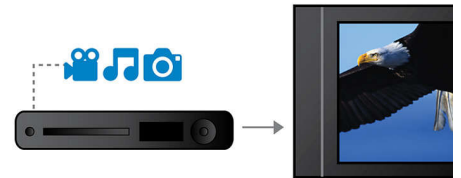

Reproduce todos los formatos

Reproduce prácticamente cualquier formato multimedia, ya sea DivX, MP3, WMA o JPEG. Experimenta una flexibilidad inigualable en la reproducción y el lujo de compartir archivos multimedia en tu televisor o sistema Home Theater en la comodidad de tu sala.