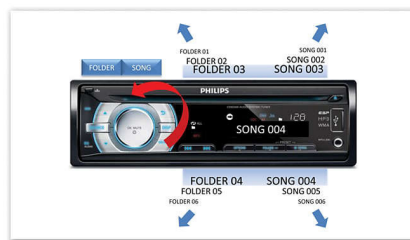

Búsqueda por carpeta o por canción

Con esta función puedes encontrar las pistas o álbumes que buscas más rápido porque te permite explorar las canciones y carpetas de los dispositivos USB y SDHC. Con los botones especiales para carpetas y canciones, realiza búsquedas en sólo tres pasos: pulsa el botón, gira la perilla de control de volumen y pulsa para seleccionar. Es un proceso simple para explorar tu música de forma fácil y rápida sin desconcentrarte.