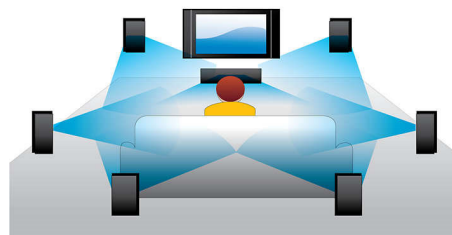

Dolby TrueHD

Dolby TrueHD ofrece el sonido de mayor calidad procedente de los Blu-ray Disc. El audio reproducido prácticamente no se distingue de las grabaciones realizadas en un estudio, por lo que se escucha lo que los creadores pretendían que se escuchase. Dolby

TrueHD completará tu experiencia de entretenimiento en alta definición.