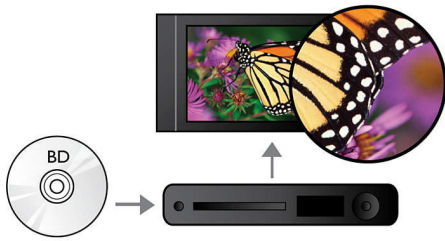

Philips
Reproductor de Blu-ray y
DVD

DivX Plus HD

USB 2.0 Media Link
Conversión de video de DVD

BDP2900

Disfruta de películas espectacularmente nítidas en HD

con la reproducción RealMedia Video

Con el BDP2900, las películas nunca han tenido tan buen aspecto. El formato Blu-ray Disc ofrece imágenes increíblemente nítidas en Full HD 1080p mientras el escalado de DVD ofrece una calidad cercana a la alta definición.

Escucha más

- Dolby TrueHD para un sonido de alta fidelidad

Visualiza más

- Reproducción de Blu-ray Disc para imágenes nítidas en Full HD de 1080p
- Conversión de video DVD de 1080p mediante HDMI para imágenes símil HD
- 1080p a 24 cps para imágenes cinematográficas
- Certificación DivX Plus HD para reproducir el formato DivX en alta definición
- No te pierdas ningún subtítulo con la función de movimiento de subtítulos para pantallas panorámicas

Disfruta más

- Disfruta de tus películas y tu música en CD y DVD
- EasyLink para controlar los dispositivos HDMI CEC con un solo control remoto
- USB 2.0 reproduce videos y música desde unidades y discos duros USB
- BD-Live (Perfil 2.0) para disfrutar en línea del contenido extra de los discos

PHILIPS

Destacados

Reproducción de Blu-ray Disc

Los Blu-ray Disc tienen la capacidad de incluir datos de alta definición, así como imágenes con una resolución de 1920 x 1080 de alta definición. Las escenas se reproducen con todos los detalles, los movimientos se suavizan y las imágenes se vuelven realmente nítidas. Blu-ray ofrece además un sonido Surround sin comprimir, de manera que la experiencia sonora resulta increíblemente real. La elevada capacidad de almacenamiento de los Blu-ray Disc permite integrar además un sinfín de posibilidades interactivas. La perfecta navegación durante la reproducción y otras emocionantes funciones como los menús emergentes incluyen una dimensión totalmente nueva en el entretenimiento en casa.